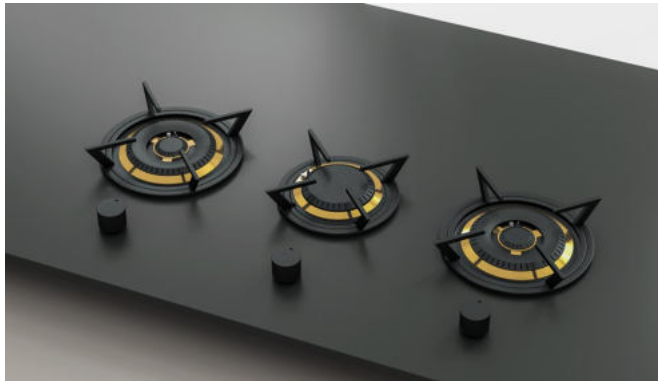

CHURCHILL

5,0 Kw / 3,5 kW / 5,0 kW

MODEL	PRIX ttc	CODE
Churchill Brûleur laiton / bouton noir	€ 3.531,00	19521
Churchill Brûleur noir / bouton noir	€ 3.366,00	19522
Churchill Brûleur laiton / bouton rouge	€ 3.531,00	19523
Churchill Brûleur noir / bouton rouge	€ 3.366,00	19524
Churchill Brûleur laiton / bouton inox	€ 3.561,00	19525
Churchill Brûleur noir / bouton inox	€ 3.396,00	19526