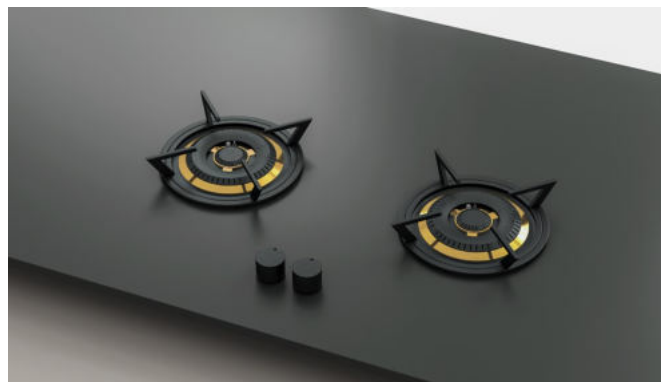

BARRINGTON

5,0 kW / 5,0 kW

MODEL	PRIX ttc	CODE
Barrington Brûleur laiton / bouton noir	€ 2.525,60	19491
Barrington Brûleur noir / bouton noir	€ 2.415,60	19492
Barrington Brûleur laiton / bouton rouge	€ 2.525,60	19493
Barrington Brûleur noir / bouton rouge	€ 2.415,60	19494
Barrington Brûleur laiton / bouton inox	€ 2.545,60	19495
Barrington Brûleur noir / bouton inox	€ 2.435,60	19496