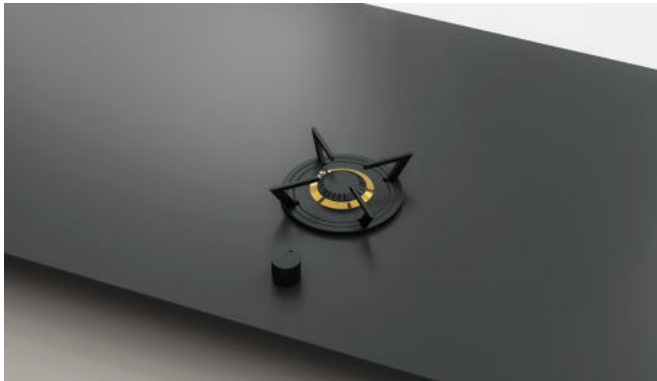

AMERICAN

1,9 kW

MODEL	PRIX ttc	CODE
American Brûleur laiton / bouton noir	€ 1.906,30	19431
American Brûleur noir / bouton noir	€ 1.851,30	19432
American Brûleur laiton / bouton rouge	€ 1.906,30	19433
American Brûleur noir / bouton rouge	€ 1.851,30	19434
American Brûleur laiton / bouton inox	€ 1.916,30	19435
American Brûleur noir / bouton inox	€ 1.861,30	19436