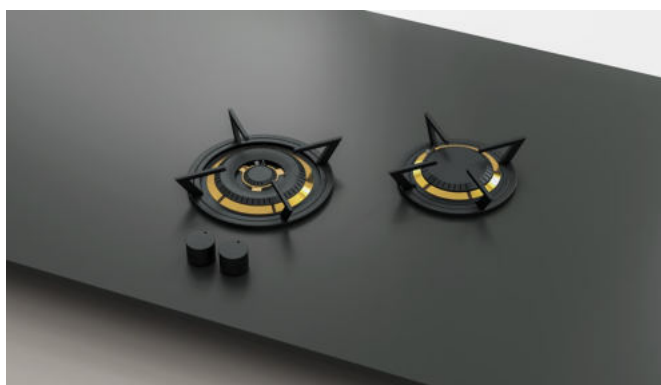

BOUNDARY WATERS

5,0 kW / 3,5 kW

MODEL	PRIX ttc	CODE
Boundary Waters Brûleur laiton / bouton noir	€ 2.525,60	19501
Boundary Waters Brûleur noir / bouton noir	€ 2.415,60	19502
Boundary Waters Brûleur laiton/bouton rouge	€ 2.525,60	19503
Boundary Waters Brûleur noir / bouton rouge	€ 2.415,60	19504
Boundary Waters Brûleur laiton / bouton inox	€ 2.545,60	19505
Boundary Waters Brûleur noir / bouton inox	€ 2.435,60	19506