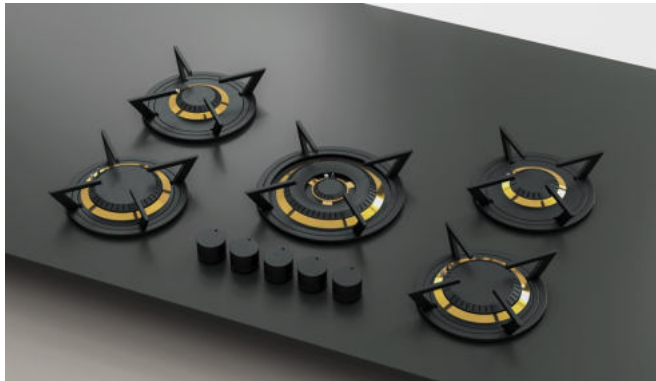

EDISTO

3,5 kW / 1,9 kW / 5,0 kW / 3,5 kW / 1,9 kW

MODEL	PRIX ttc	CODE
Edisto Brûleur laiton / bouton noir	€ 4.730,00	19601
Edisto Brûleur noir / bouton noir	€ 4.455,00	19602
Edisto Brûleur laiton / bouton rouge	€ 4.730,00	19603
Edisto Brûleur noir / bouton rouge	€ 4.455,00	19604
Edisto Brûleur laiton / bouton inox	€ 4.780,00	19605
Edisto Brûleur noir / bouton inox	€ 4.505,00	19606