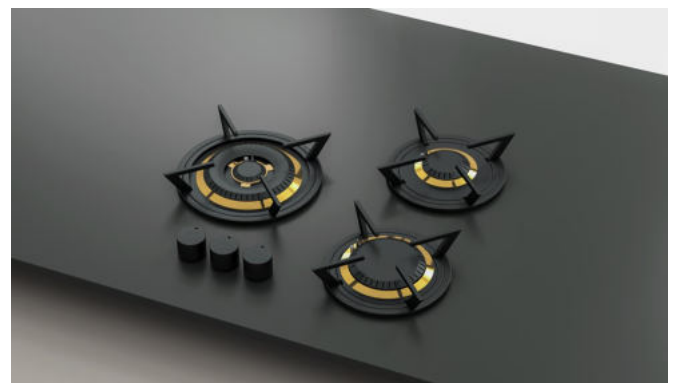

COLUMBIA

5,0 kW / 3,5 kW / 1,9 kW

MODEL	PRIX ttc	CODE
Columbia Brûleur laiton / bouton noir	€ 3.531,00	19551
Columbia Brûleur noir / bouton noir	€ 3.366,00	19552
Columbia Brûleur laiton / bouton rouge	€ 3.531,00	19553
Columbia Brûleur noir / bouton rouge	€ 3.366,00	19554
Columbia Brûleur laiton / bouton inox	€ 3.561,00	19555
Columbia Brûleur noir / bouton inox	€ 3.396,00	19556