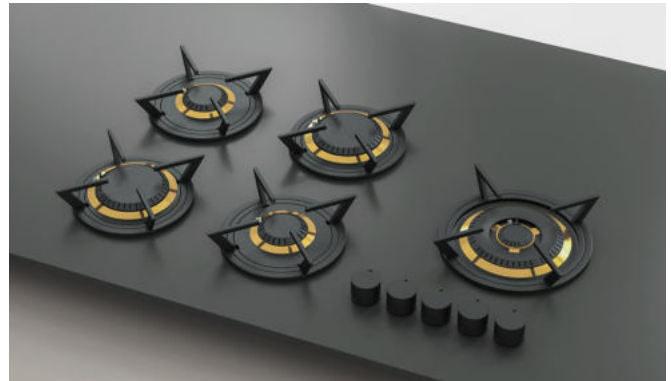

EAST

3,5 kW / 1,9 kW / 1,9 kW / 3,5 kW / 5,0 kW

MODEL	PRIX ttc	CODE
East Brûleur laiton / bouton noir	€ 4.730,00	19611
East Brûleur noir / bouton noir	€ 4.455,00	19612
East Brûleur laiton / bouton rouge	€ 4.730,00	19613
East Brûleur noir / bouton rouge	€ 4.455,00	19614
East Brûleur laiton / bouton inox	€ 4.780,00	19615
East Brûleur noir / bouton inox	€ 4.505,00	19616