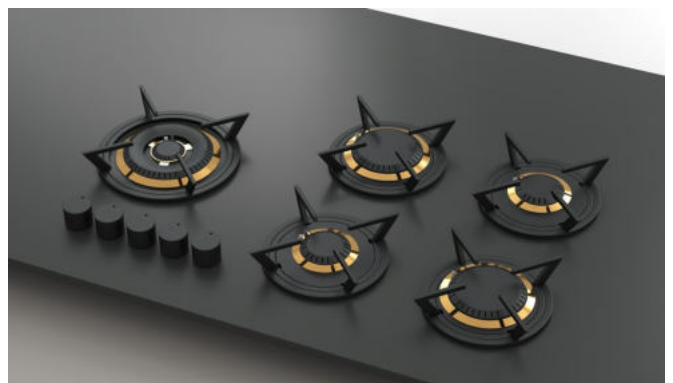

EASTMAIN

5,0 kW / 1,9 kW / 3,5 kW / 1,9 kW / 1,9 kW

MODEL	PRIX ttc	CODE
Eastmain Brûleur laiton / bouton noir	€ 4.730,00	19591
Eastmain Brûleur noir / bouton noir	€ 4.455,00	19592
Eastmain Brûleur laiton / bouton rouge	€ 4.730,00	19593
Eastmain Brûleur noir / bouton rouge	€ 4.455,00	19594
Eastmain Brûleur laiton / bouton inox	€ 4.780,00	19595
Eastmain Brûleur noir / bouton inox	€ 4.505,00	19596