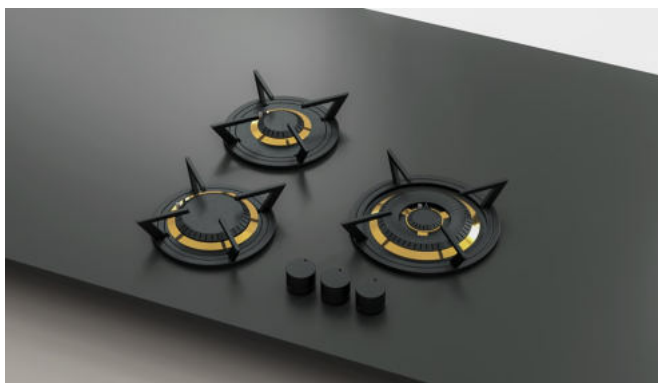

CONNECTICUT

3,5 kW / 1,9 kW / 5,0 kW

MODEL	PRIX ttc	CODE
Connecticut Brûleur laiton / bouton noir	€ 3.531,00	19541
Connecticut Brûleur noir / bouton noir	€ 3.366,00	19542
Connecticut Brûleur laiton / bouton rouge	€ 3.531,00	19543
Connecticut Brûleur noir / bouton rouge	€ 3.366,00	19544
Connecticut Brûleur laiton / bouton inox	€ 3.561,00	19545
Connecticut Brûleur noir / bouton inox	€ 3.396,00	19546