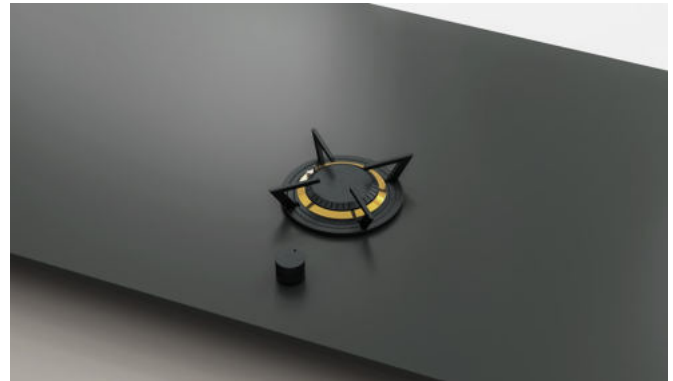

ALBANY

3,5 kW

MODEL	PRIX ttc	CODE
Albany Brûleur laiton / bouton noir	€ 1.916,20	19441
Albany Brûleur noir / bouton noir	€ 1.861,20	19442
Albany Brûleur laiton / bouton rouge	€ 1.916,20	19443
Albany Brûleur noir / bouton rouge	€ 1.861,20	19444
Albany Brûleur laiton / bouton inox	€ 1.926,20	19445
Albany Brûleur noir / bouton inox	€ 1.871,20	19446