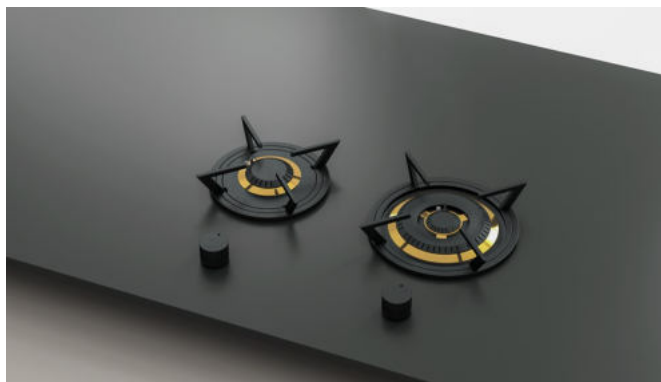

BAKER

1,9 kW / 5,0 kW

MODEL	PRIX ttc	CODE
Baker Brûleur laiton / bouton noir	€ 2.525,60	19481
Baker Brûleur noir / bouton noir	€ 2.415,60	19482
Baker Brûleur laiton / bouton rouge	€ 2.525,60	19483
Baker Brûleur noir / bouton rouge	€ 2.415,60	19484
Baker Brûleur laiton / bouton inox	€ 2.545,60	19485
Baker Brûleur noir / bouton inox	€ 2.435,60	19486