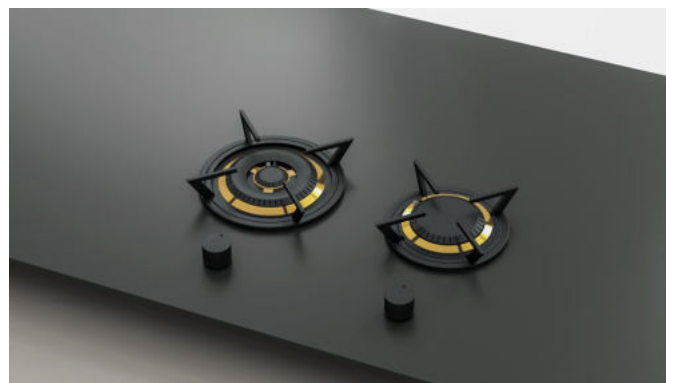

BACK

5,0 Kw / 3,5 kW

MODEL	PRIX ttc	CODE
Back Brûleur laiton / bouton noir	€ 2.525,60	19471
Back Brûleur noir / bouton noir	€ 2.415,60	19472
Back Brûleur laiton / bouton rouge	€ 2.525,60	19473
Back Brûleur noir / bouton rouge	€ 2.415,60	19474
Back Brûleur laiton / bouton inox	€ 2.545,60	19475
Back Brûleur noir / bouton inox	€ 2.435,60	19476