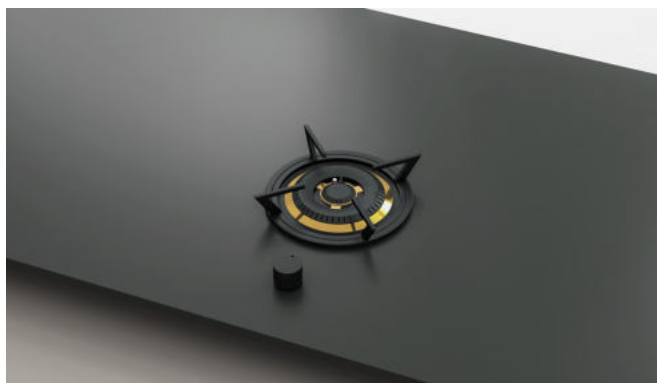

ALLEGHENY

5,0 kW

MODEL	PRIX ttc	CODE
Allegheny Brûleur laiton / bouton noir	€ 1.995,40	19451
Allegheny Brûleur noir / bouton noir	€ 1.940,40	19452
Allegheny Brûleur laiton / bouton rouge	€ 1.995,40	19453
Allegheny Brûleur noir / bouton rouge	€ 1.940,40	19454
Allegheny Brûleur laiton / bouton inox	€ 1.995,40	19455
Allegheny Brûleur noir / bouton inox	€ 1.950,40	19456