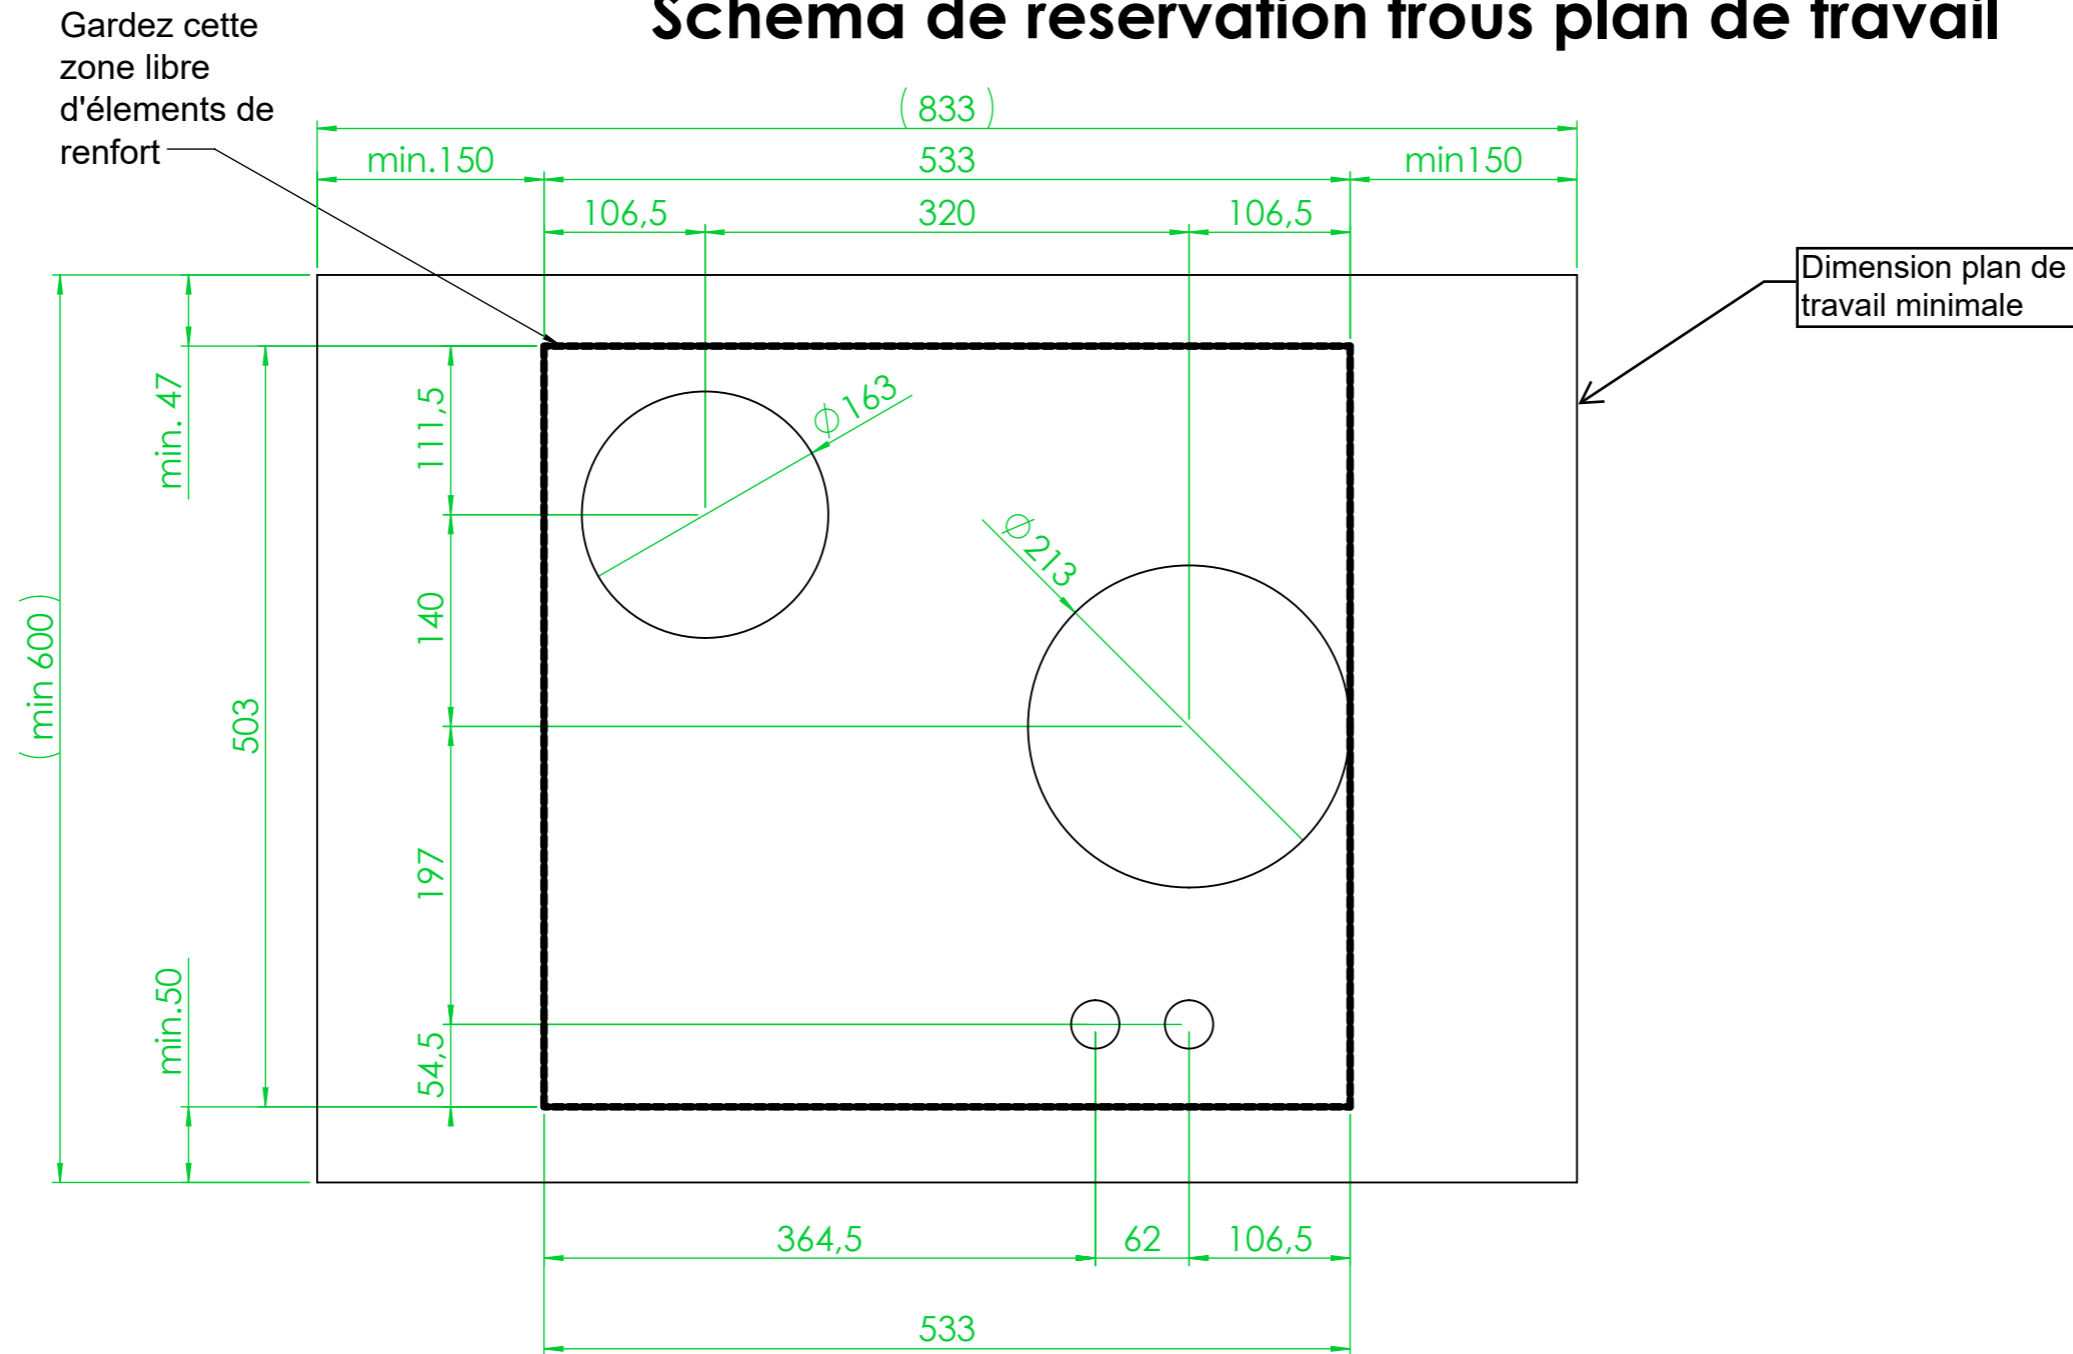

Tulip Cooking - BRAZOS TC0205 4-40mm plan de

travail Reference:

Commission:

Schéma de réservation trous plan de travail

Tolerances +/- 1mm

Tulip Cooking - BRAZOS TC0205 4-40mm PDT

Reference:

Commission: