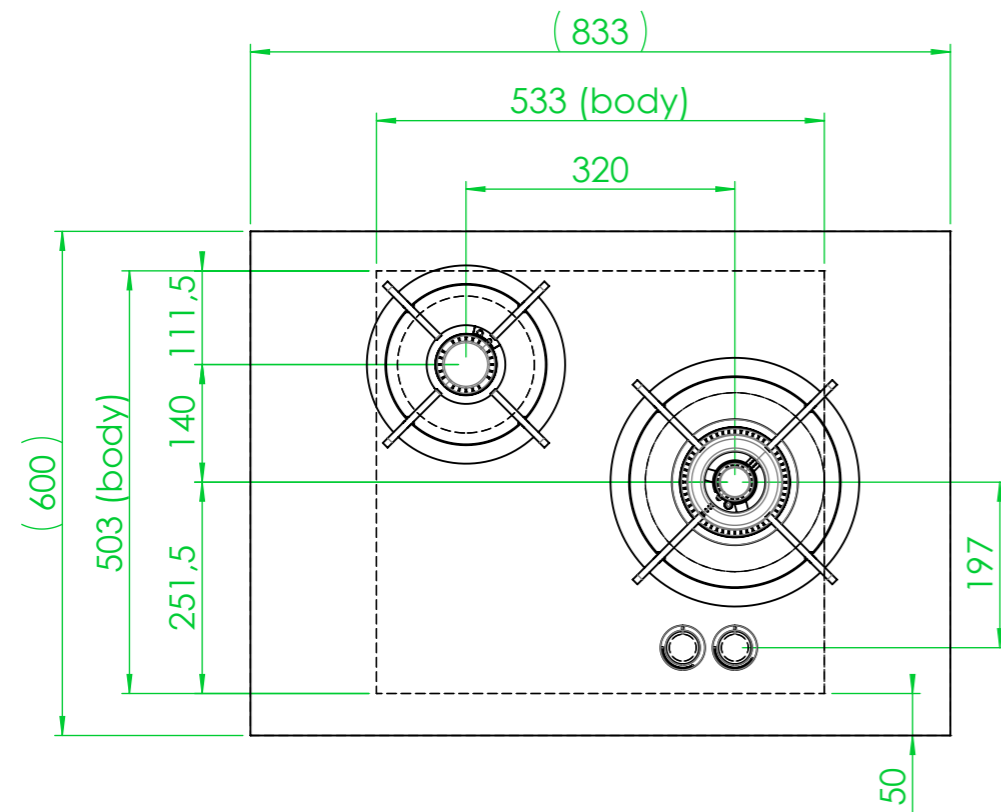

Marquage
epp. pdf 20
mm

2,0 kW/hr

5,0 kW/hr

Type de Gaz	Pays
G20 / 20mbar	AT, CH, CZ, DE, DK, EE, ES, FI, GB, GR, HU, IE, IT, LU, PT, SE, SK, SI
G30 / 30mbar	DK, EE, FI, GB, GR, HU, LU, NL, NO, PT, SE, SI
G25 / 20mbar	DE, LU
X G25 / 25mbar	NL
G20 - 25/20-25mbar	BE, FR

Tulip Cooking - BRAZOS TC0205 4-40mm plan de

travail Reference:

Commission: