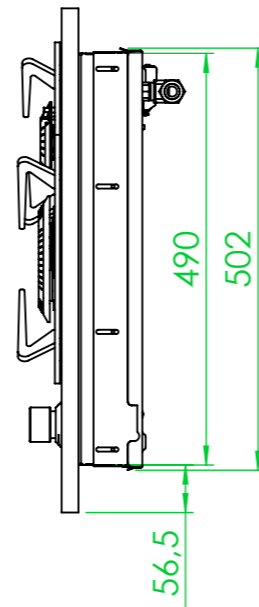

Marquage
epp. pdf 20
mm

2,0 kW/hr

5,0 kW/hr

Type de Gaz	Pays
G20 / 20mbar	AT, CH, CZ, DE, DK, EE, ES, FI, GB, GR, HU, IE, IT, LU, PT, SE, SK, SI
G30 / 30mbar	DK, EE, FI, GB, GR, HU, LU, NL, NO, PT, SE, SI
G25 / 20mbar	DE, LU
X G25 / 25mbar	NL
G20 - 25/20-25mbar	BE, FR

Tulip Cooking - BRAZOS TC0205 4-40mm plan de

travail Reference:

Commission: