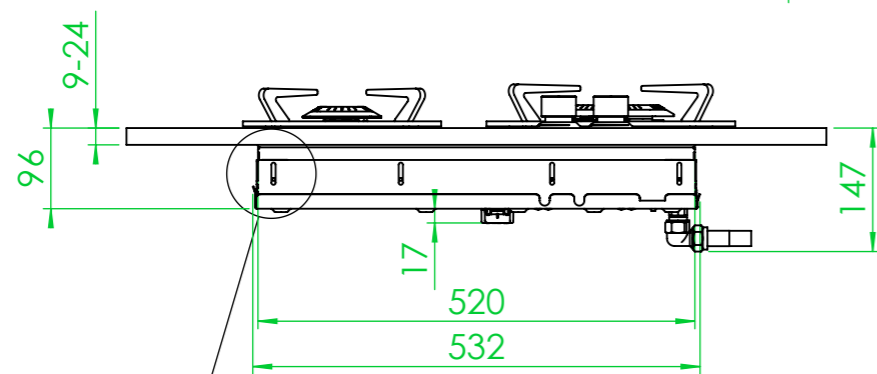

Marquage
epp. pdf 20
mm

2,0 kW/hr

5,0 kW/hr

Type de Gaz	Pays
G20 / 20mbar	AT, CH, CZ, DE, DK, EE, ES, FI, GB, GR, HU, IE, IT, LU, PT, SE, SK, SI
G30 / 30mbar	DK, EE, FI, GB, GR, HU, LU, NL, NO, PT, SE, SI
G25 / 20mbar	DE, LU
X G25 / 25mbar	NL
G20 - 25/20-25mbar	BE, FR

Tulip Cooking - BRAZOS TC0205 4-40mm plan de

travail Reference:

Commission: