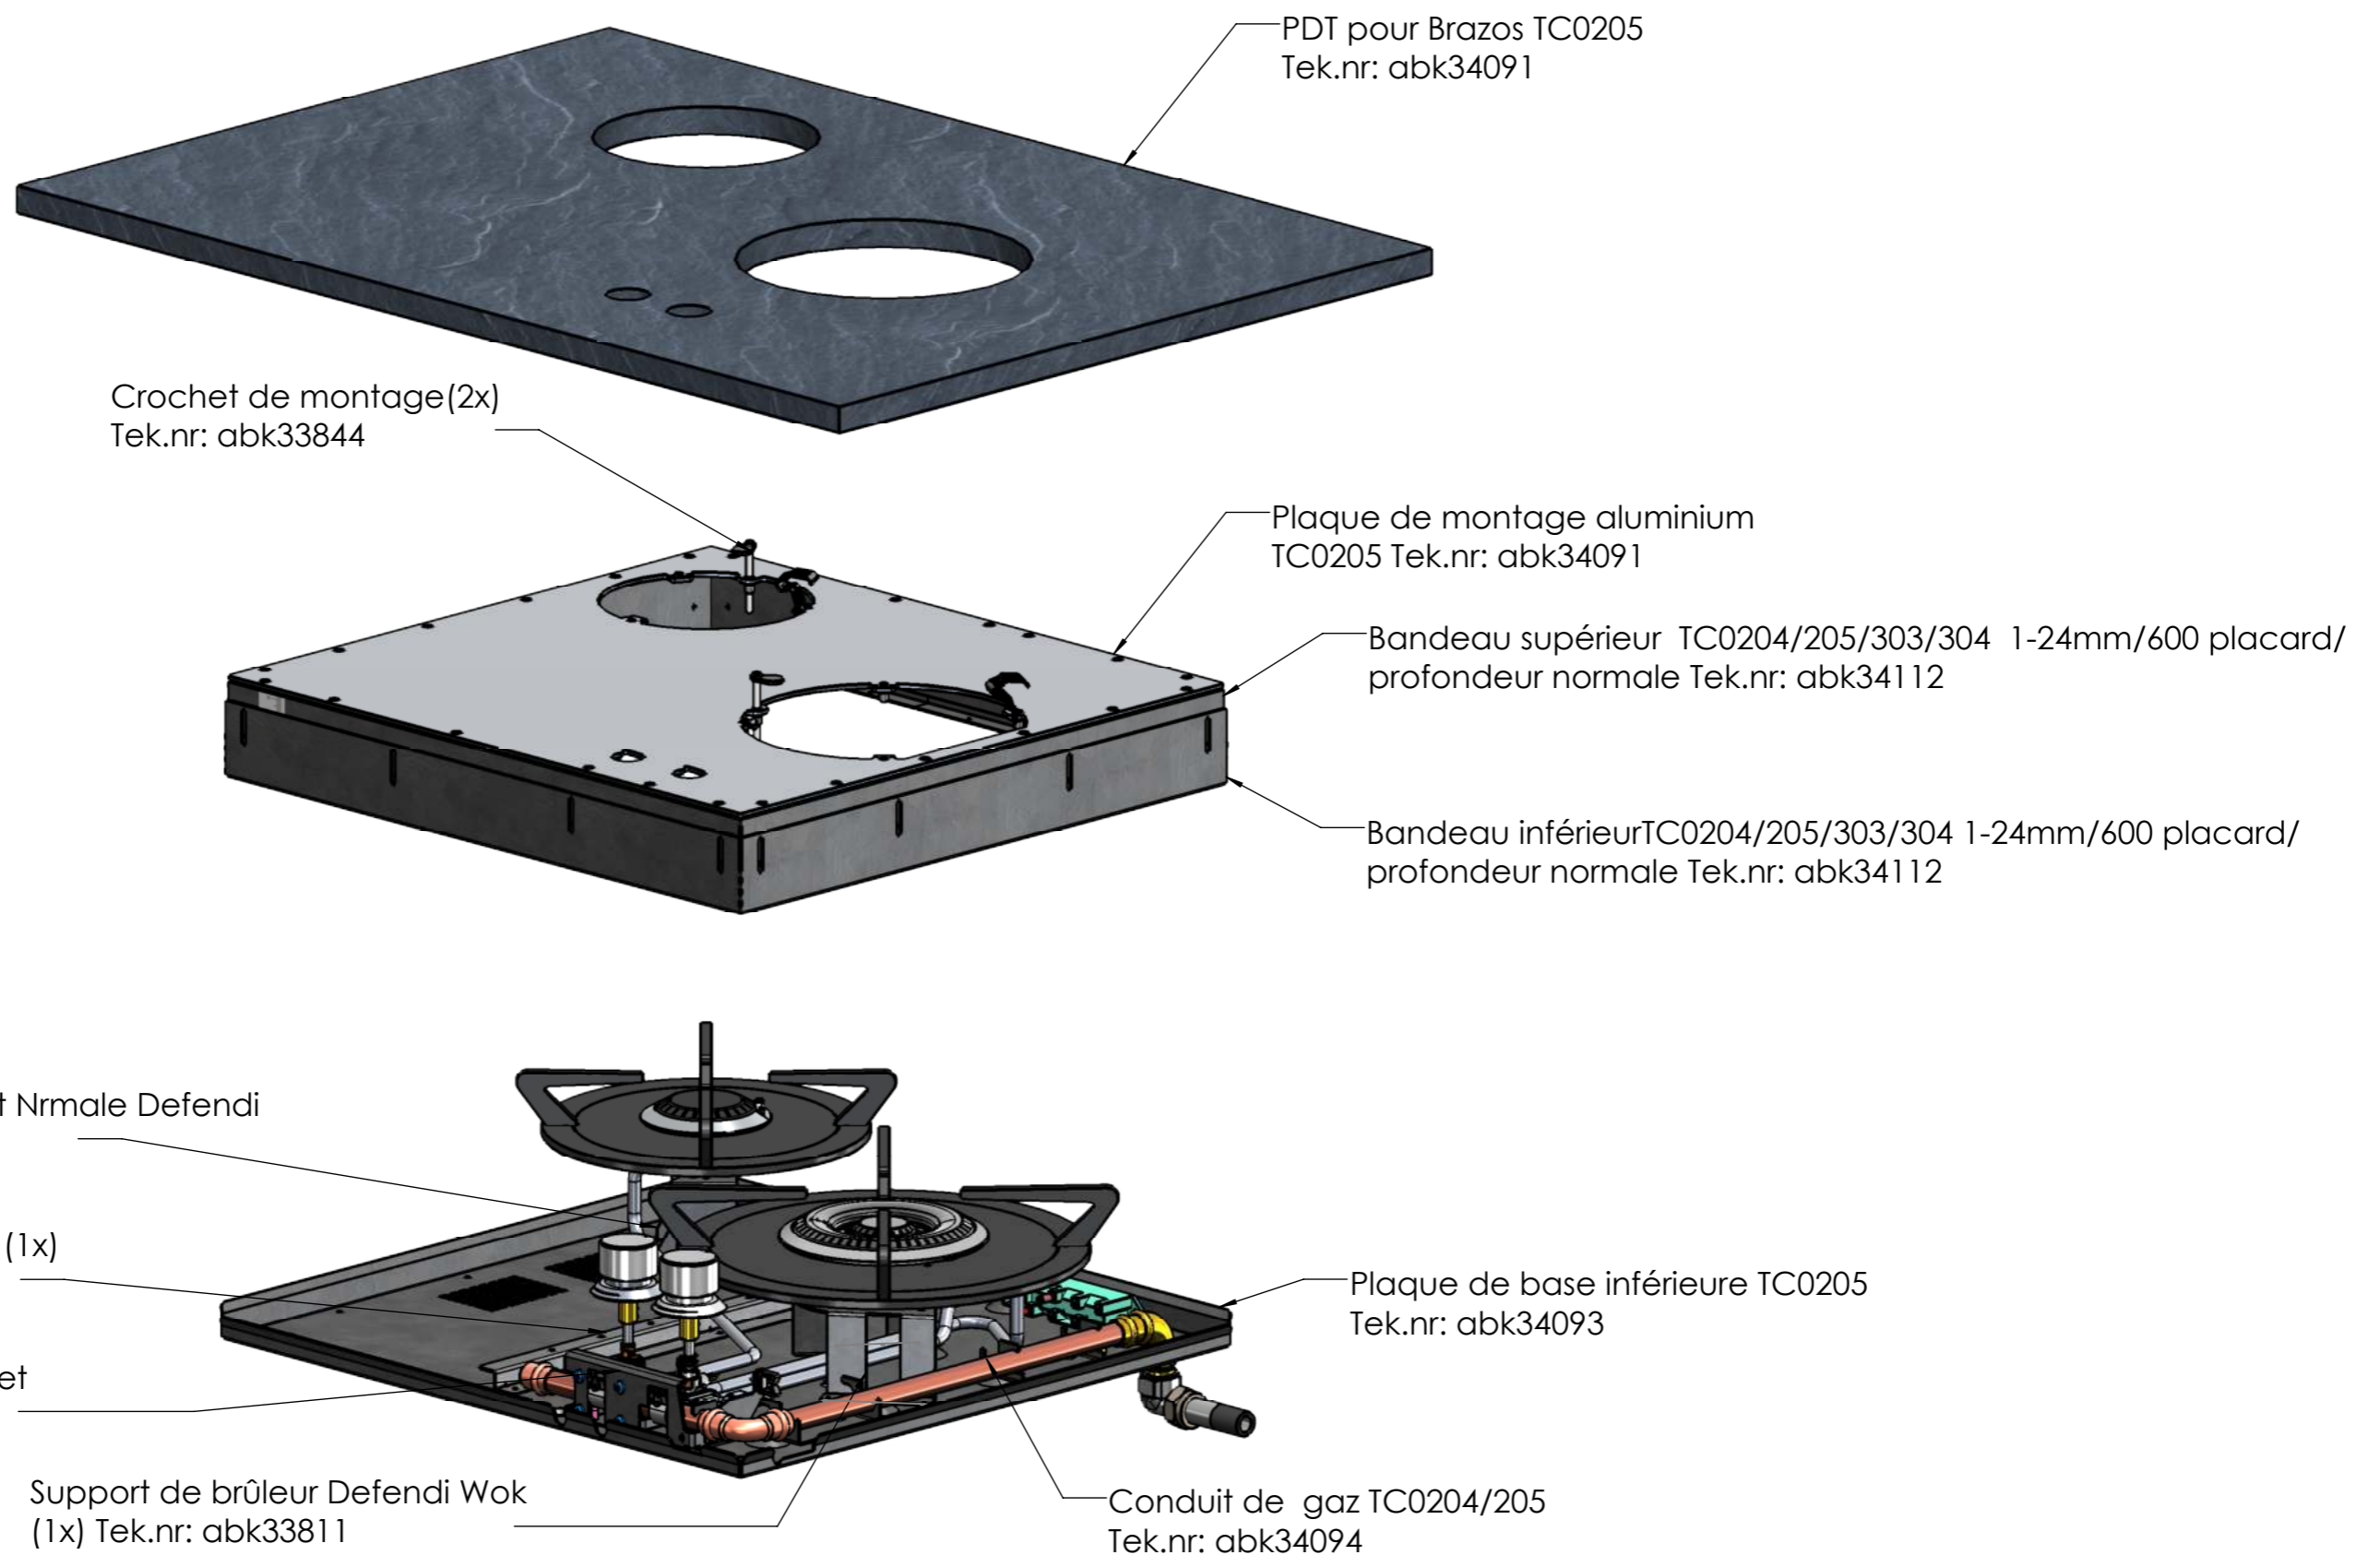

Tulip Cooking - BRAZOS TC0205 4-40mm plan de

travail Reference:

Commission:

Schéma de réservation trous plan de travail

Tolerances +/- 1mm

Tulip Cooking - BRAZOS TC0205 4-40mm PDT

Reference:

Commission:

Tulip Cooking - BRAZOS TC0205 4-40mm PDT

Reference:

Commission:

Hauteurs de supports

SECTION A-A

SECTION C-C

Bruleur Wok:
 H = 45 mm = 5kW
 H = 40 mm = 4kW

Les brûleurs rapides, semi-rapides et mijotés ont tous la même hauteur (40mm)