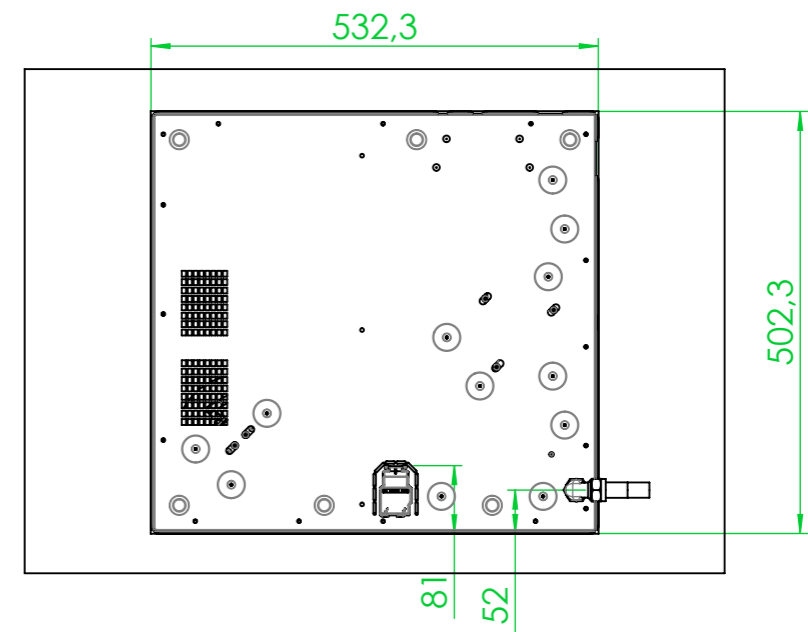

Marquage
epp. pdf 20
mm

2,0 kW/hr

5,0 kW/hr

Type de Gaz	Pays
G20 / 20mbar	AT, CH, CZ, DE, DK, EE, ES, FI, GB, GR, HU, IE, IT, LU, PT, SE, SK, SI
G30 / 30mbar	DK, EE, FI, GB, GR, HU, LU, NL, NO, PT, SE, SI
G25 / 20mbar	DE, LU
X G25 / 25mbar	NL
G20 - 25/20-25mbar	BE, FR

Tulip Cooking - BRAZOS TC0205 4-40mm plan de

travail Reference:

Commission: