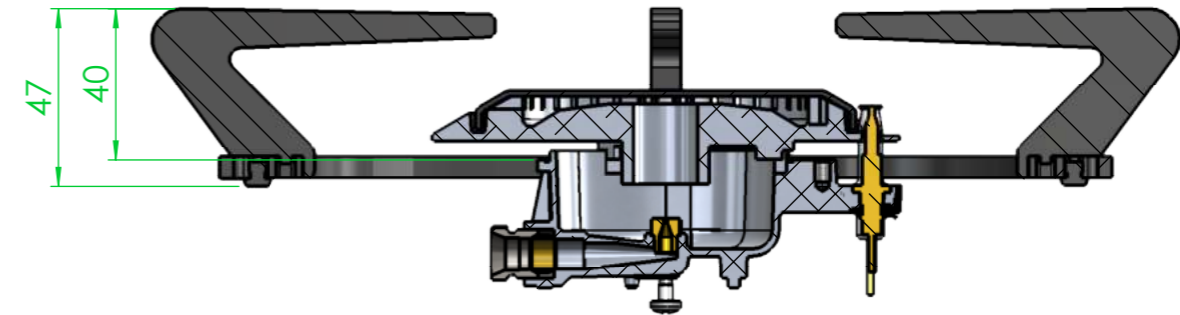

Tulip Cooking - BRAZOS TC0205 4-40mm PDT

Reference:

Commission:

Hauteurs de supports

SECTION A-A

SECTION C-C

Bruleur Wok:
 H = 45 mm = 5kW
 H = 40 mm = 4kW

Les brûleurs rapides, semi-rapides et mijotés ont tous la même hauteur (40mm)