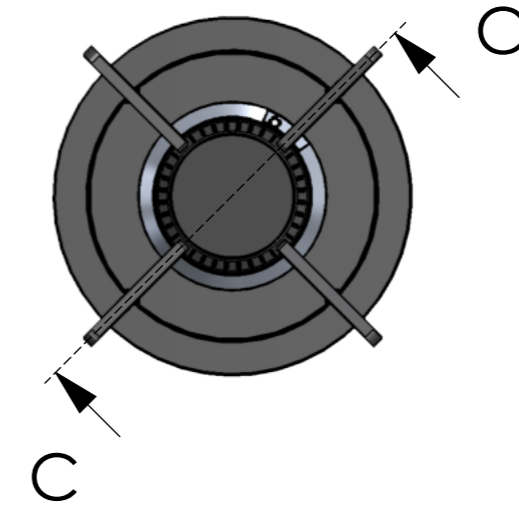

Tulip Cooking - BRAZOS TC0205 4-40mm plan de

travail Reference:

Commission:

Schéma de réservation trous plan de travail

Tolerances +/- 1mm

Tulip Cooking - BRAZOS TC0205 4-40mm PDT

Reference:

Commission:

Tulip Cooking - BRAZOS TC0205 4-40mm PDT

Reference:

Commission:

Hauteurs de supports

SECTION A-A

SECTION C-C

Bruleur Wok:
 H = 45 mm = 5kW
 H = 40 mm = 4kW

Les brûleurs rapides, semi-rapides et mijotés ont tous la même hauteur (40mm)