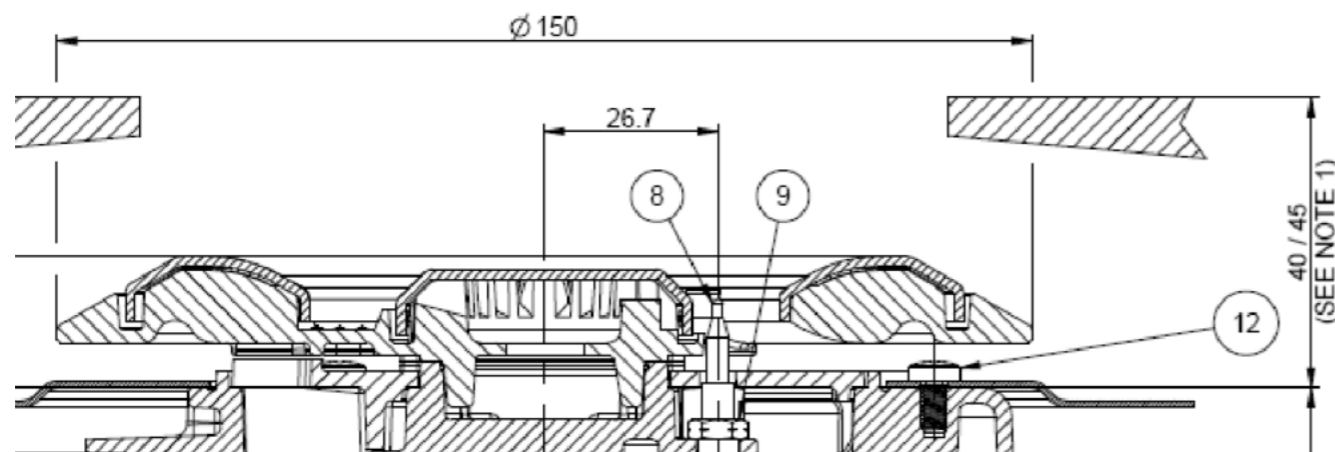

Tulip Cooking - BRAZOS TC0205 4-40mm PDT

Reference:

Commission:

Hauteurs de supports

SECTION A-A

SECTION C-C

Bruleur Wok:
 H = 45 mm = 5kW
 H = 40 mm = 4kW

Les brûleurs rapides, semi-rapides et mijotés ont tous la même hauteur (40mm)