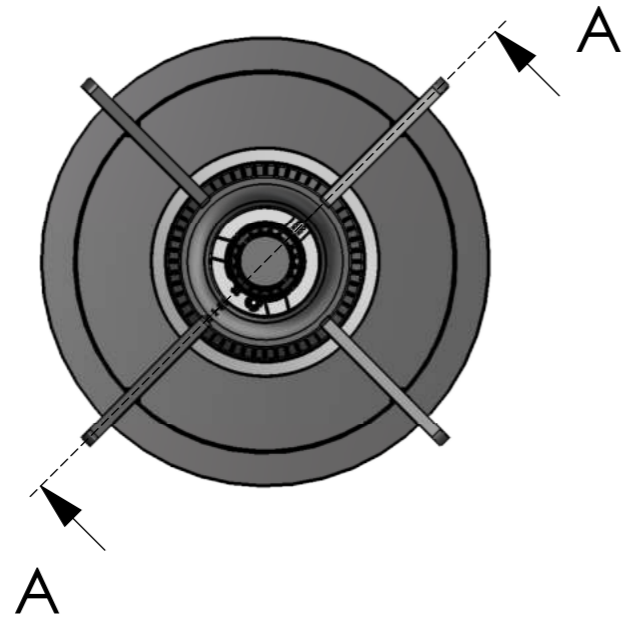

Tulip Cooking - BRAZOS TC0205 4-40mm plan de

travail Reference:

Commission:

Schéma de réservation trous plan de travail

Tolerances +/- 1mm

Tulip Cooking - BRAZOS TC0205 4-40mm PDT

Reference:

Commission:

Tulip Cooking - BRAZOS TC0205 4-40mm PDT

Reference:

Commission:

Hauteurs de supports

SECTION A-A

SECTION C-C

Bruleur Wok:
 H = 45 mm = 5kW
 H = 40 mm = 4kW

Les brûleurs rapides, semi-rapides et mijotés ont tous la même hauteur (40mm)