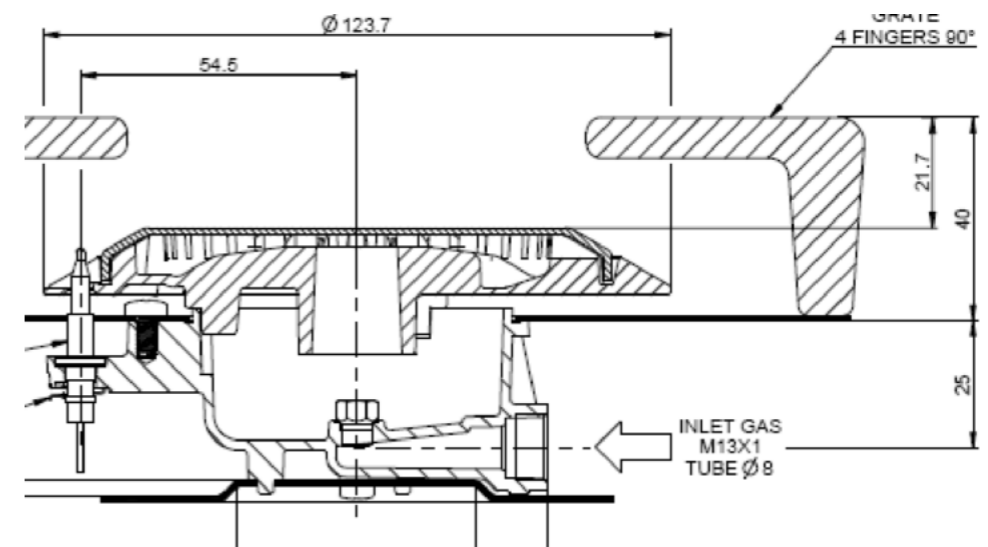

Tulip Cooking - BRAZOS TC0205 4-40mm plan de

travail Reference:

Commission:

Schéma de réservation trous plan de travail

Tolerances +/- 1mm

Tulip Cooking - BRAZOS TC0205 4-40mm PDT

Reference:

Commission:

Tulip Cooking - BRAZOS TC0205 4-40mm PDT

Reference:

Commission:

Hauteurs de supports

SECTION A-A

SECTION C-C

Bruleur Wok:
 H = 45 mm = 5kW
 H = 40 mm = 4kW

Les brûleurs rapides, semi-rapides et mijotés ont tous la même hauteur (40mm)