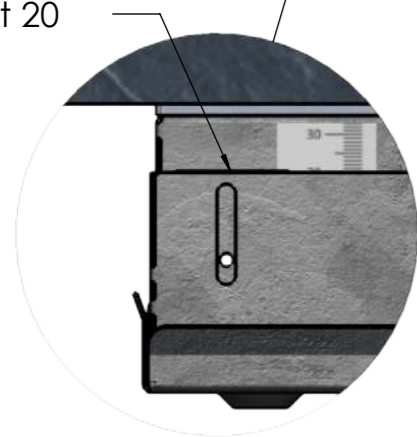

Marquage
epp. pdf 20
mm