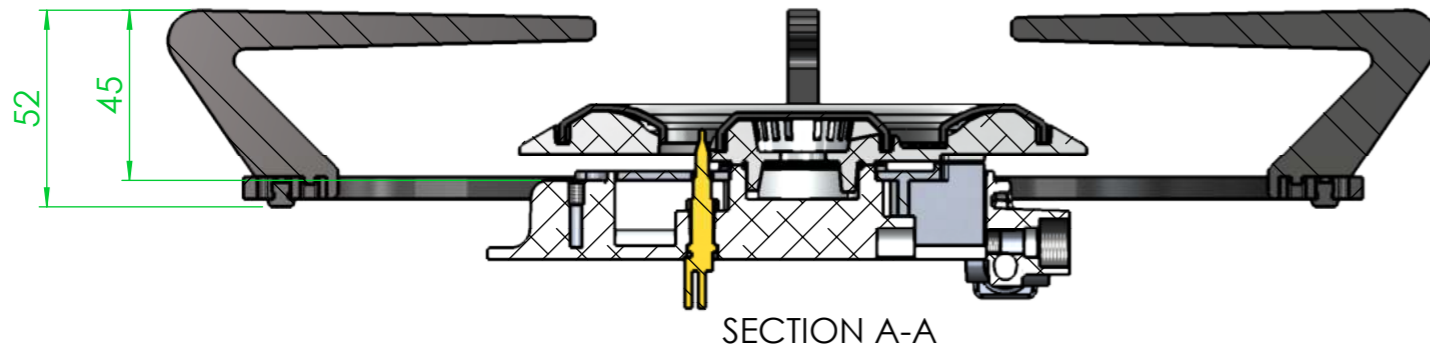

Hauteurs de supports

SECTION A-A