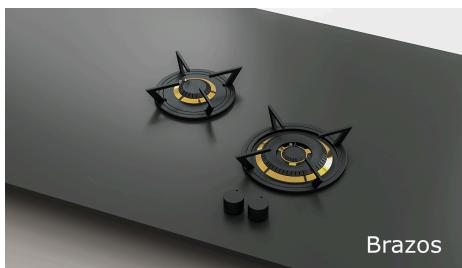

Formulaire de Commande Brûleur BRAZOS

VOS COORDONNÉES

Nom et prénom	
Rue	
Complément rue	
Code postale	
Ville	
Numéro de téléphone	
E.mail	

Si vous avez renseigné toutes les éléments ci-dessus vous pouvez envoyer votre demande par mail à: contact@soinox.fr

Nous vous revenons après avec un devis lequel vous pouvez valider et une lien de paiement par carte bancaire sécurisé. Vous pouvez aussi régler par virement.