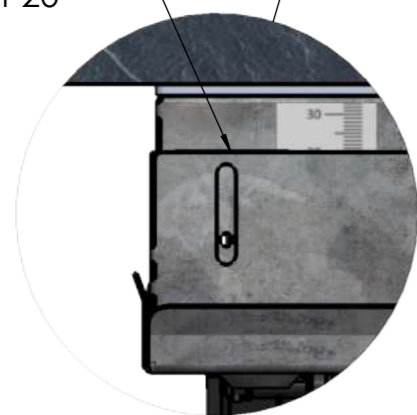

Marquage
epp. pdf 20
mm