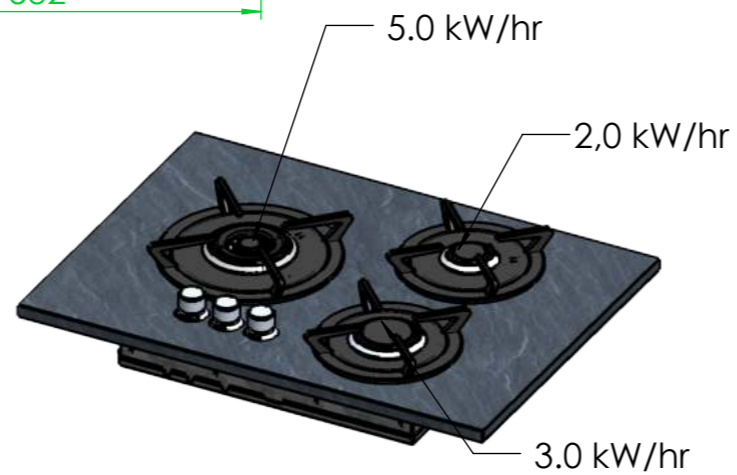

Marquage
epp. pdf 20
mm