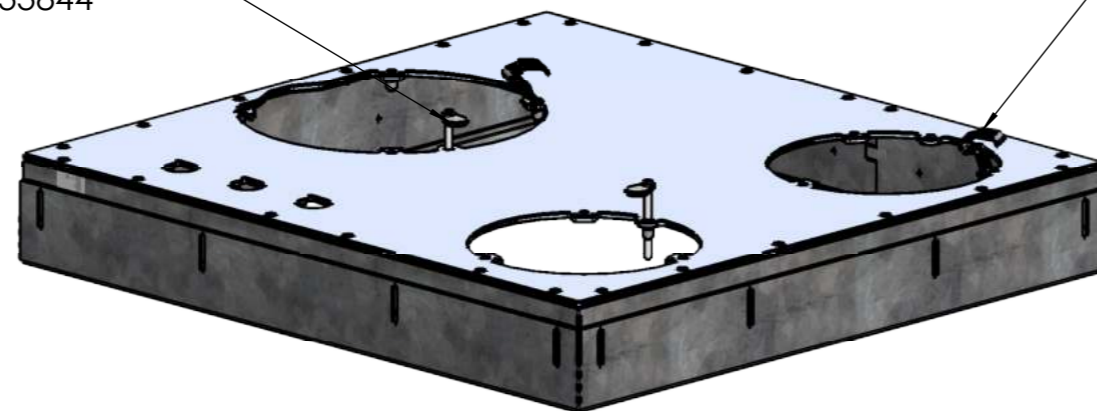

# Schéma de réservation trous plan de travail

Tolerances +/- 1mm

Tulip Cooking - COLUMBIA TC0304 4-40mm PDT

Reference:

Commission:

PDT pour COLUMBIA TC0304  
Tek.nr: abk34115

Crochet de montage (3x)  
Tek.nr: abk33844