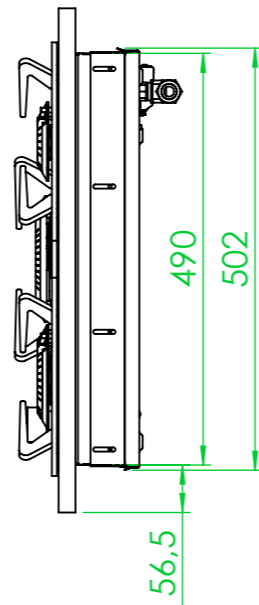

Marquage
epp. pdf 20
mm

Type de Gaz	Pays
G20 / 20mbar	AT, CH, CZ, DE, DK, EE, ES, FI, GB, GR, HU, IE, IT, LU, PT, SE, SK, SI
G30 / 30mbar	DK, EE, FI, GB, GR, HU, LU, NL, NO, PT, SE, SI
G25 / 20mbar	DE, LU
G25 / 25mbar	NL
G20 - 25/20-25mbar	BE, FR

Tulip Cooking - COLUMBIA TC0304 4-40mm Plan de travail

Reference:

Commission: