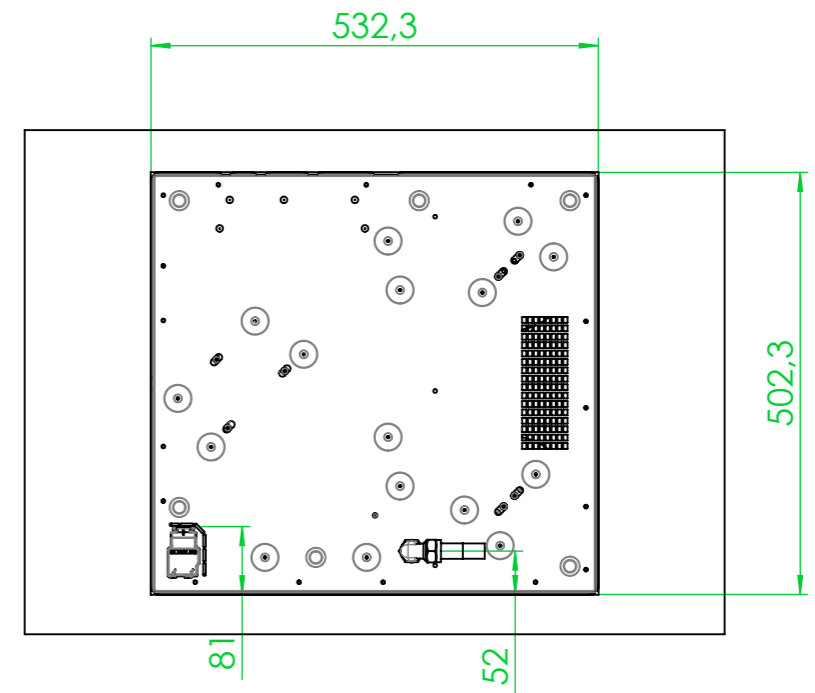

Marquage
epp. pdf 20
mm

Type de Gaz	Pays
G20 / 20mbar	AT, CH, CZ, DE, DK, EE, ES, FI, GB, GR, HU, IE, IT, LU, PT, SE, SK, SI
G30 / 30mbar	DK, EE, FI, GB, GR, HU, LU, NL, NO, PT, SE, SI
G25 / 20mbar	DE, LU
G25 / 25mbar	NL
G20 - 25/20-25mbar	BE, FR

Tulip Cooking - COLUMBIA TC0304 4-40mm Plan de travail

Reference:

Commission: