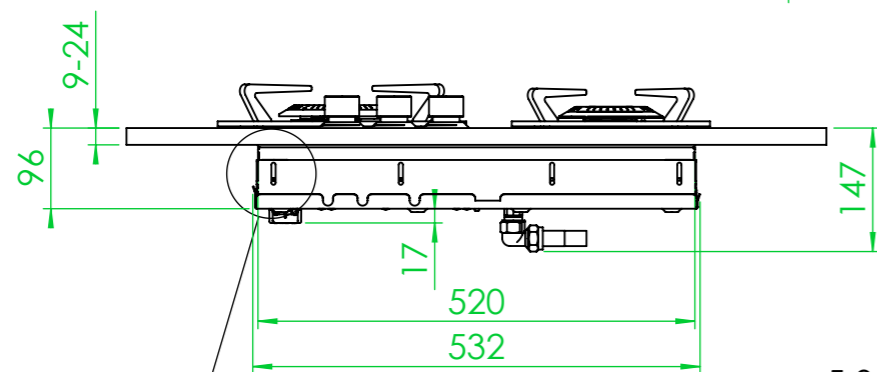

Marquage
epp. pdf 20
mm

Type de Gaz	Pays
G20 / 20mbar	AT, CH, CZ, DE, DK, EE, ES, FI, GB, GR, HU, IE, IT, LU, PT, SE, SK, SI
G30 / 30mbar	DK, EE, FI, GB, GR, HU, LU, NL, NO, PT, SE, SI
G25 / 20mbar	DE, LU
G25 / 25mbar	NL
G20 - 25/20-25mbar	BE, FR

Tulip Cooking - COLUMBIA TC0304 4-40mm Plan de travail

Reference:

Commission: