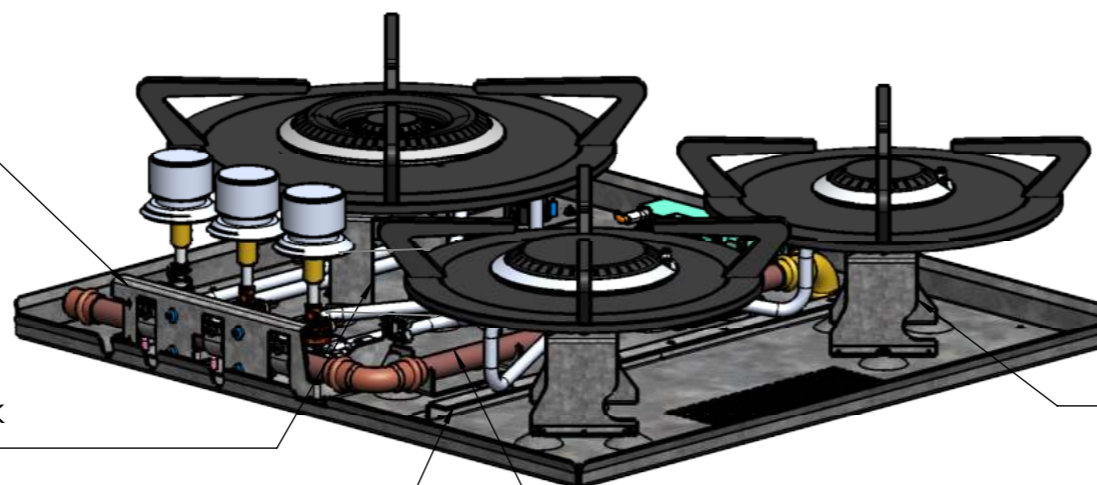

Fond de montage TC0304
Tek.nr: abk34117

Support de brûleur Defendi fort & normale
Defendi(2x) Tek.nr: abk33812

Support de brûleur Defendi Wok
(1x) Tek.nr: abk33811

Renfort fond 497 (1x) Tek.nr:
abk33819

Conduit de gaz TC0303/304
Tek.nr: abk34114

Tulip Cooking - COLUMBIA TC0304 4-40m PDT

Reference:

Commission: