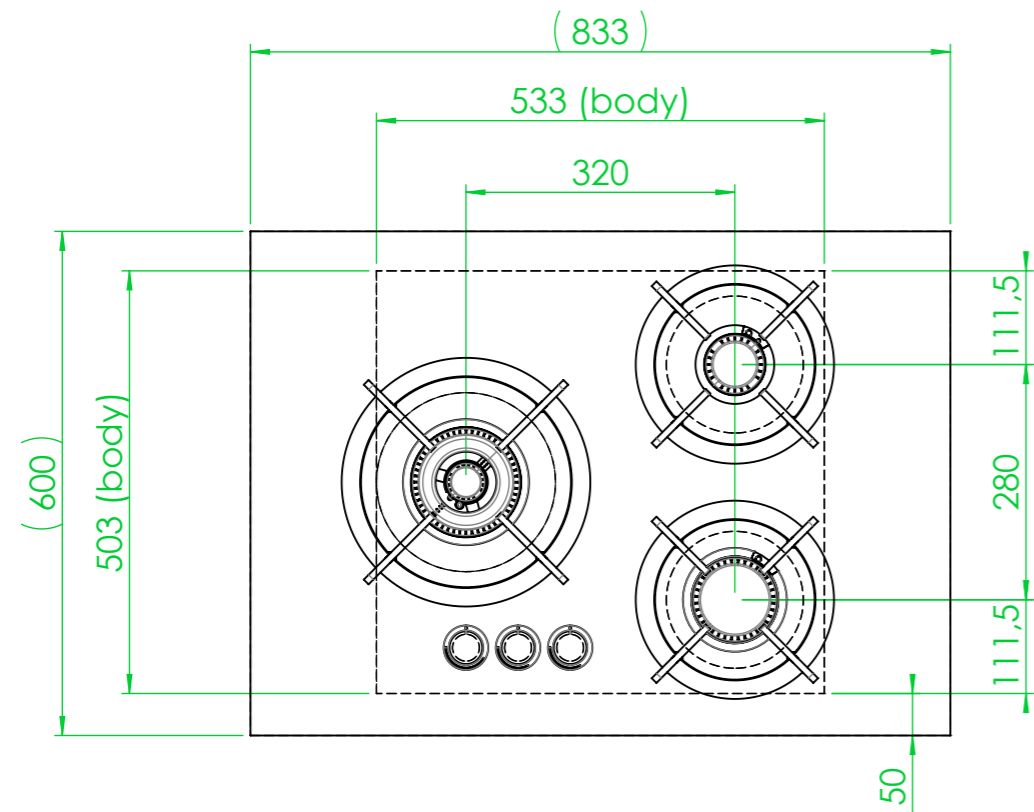

Marquage
epp. pdf 20
mm

Type de Gaz	Pays
G20 / 20mbar	AT, CH, CZ, DE, DK, EE, ES, FI, GB, GR, HU, IE, IT, LU, PT, SE, SK, SI
G30 / 30mbar	DK, EE, FI, GB, GR, HU, LU, NL, NO, PT, SE, SI
G25 / 20mbar	DE, LU
G25 / 25mbar	NL
G20 - 25/20-25mbar	BE, FR

Tulip Cooking - COLUMBIA TC0304 4-40mm Plan de travail

Reference:

Commission: