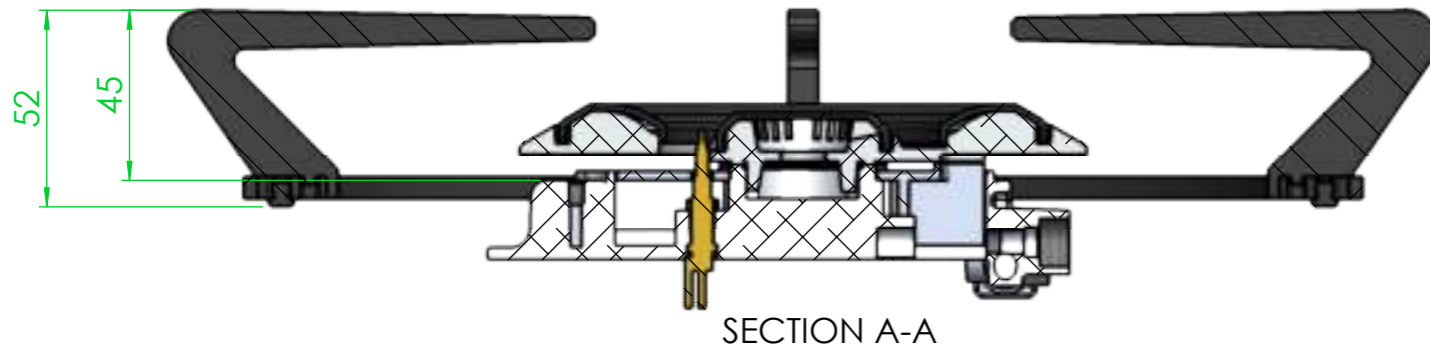

Support de brûleur Defendi Wok
(2x) Tek.nr: abk33811

Plaque de montage robinet
2V (2x) Tek.nr: abk33834

Tulip Cooking - DELAWARE TC0401 4-40mm PDT

Reference:

Commission:

Hauteurs de supports

SECTION A-A

SECTION C-C