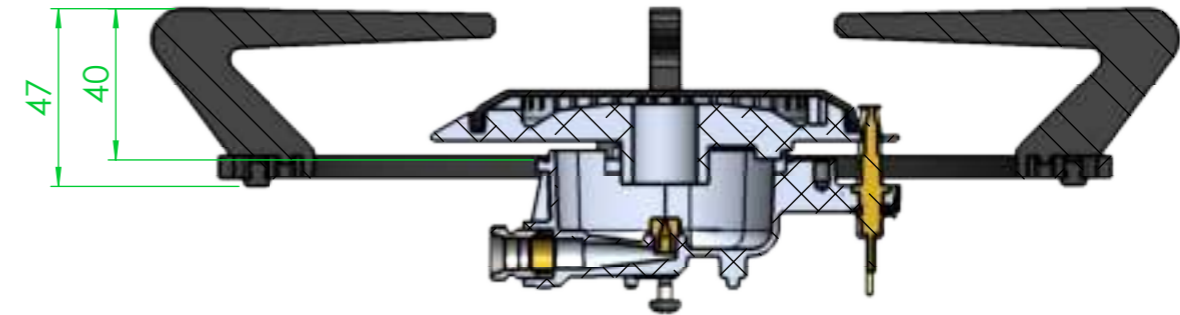

Support de brûleur Defendi Wok
(2x) Tek.nr: abk33811

Plaque de montage robinet
2V (2x) Tek.nr: abk33834

Tulip Cooking - DELAWARE TC0401 4-40mm PDT

Reference:

Commission:

Hauteurs de supports

SECTION A-A

SECTION C-C