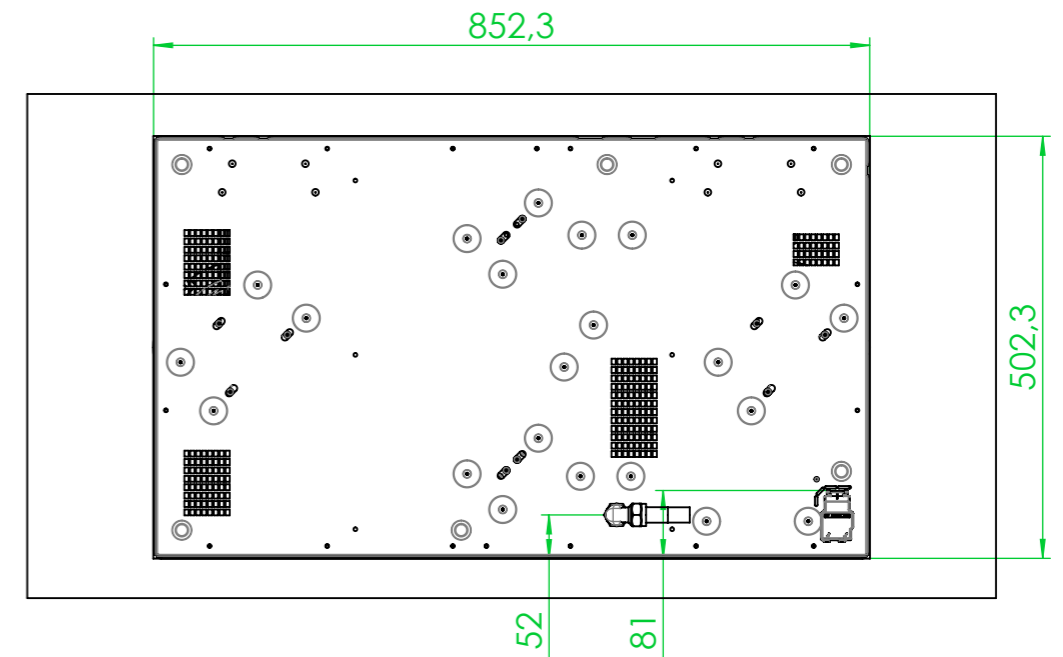

Type de Gaz	Pays
G20 / 20mbar	AT, CH, CZ, DE, DK, EE, ES, FI, GB, GR, HU, IE, IT, LU, PT, SE, SK, SI
G30 / 30mbar	DK, EE, FI, GB, GR, HU, LU, NL, NO, PT, SE, SI
G25 / 20mbar	DE, LU
G25 / 25mbar	NL
G20 - 25/20-25mbar	BE, FR

Tulip Cooking - DELAWARE TC0401 4-40mm Plan de

travail Reference:

Commission: