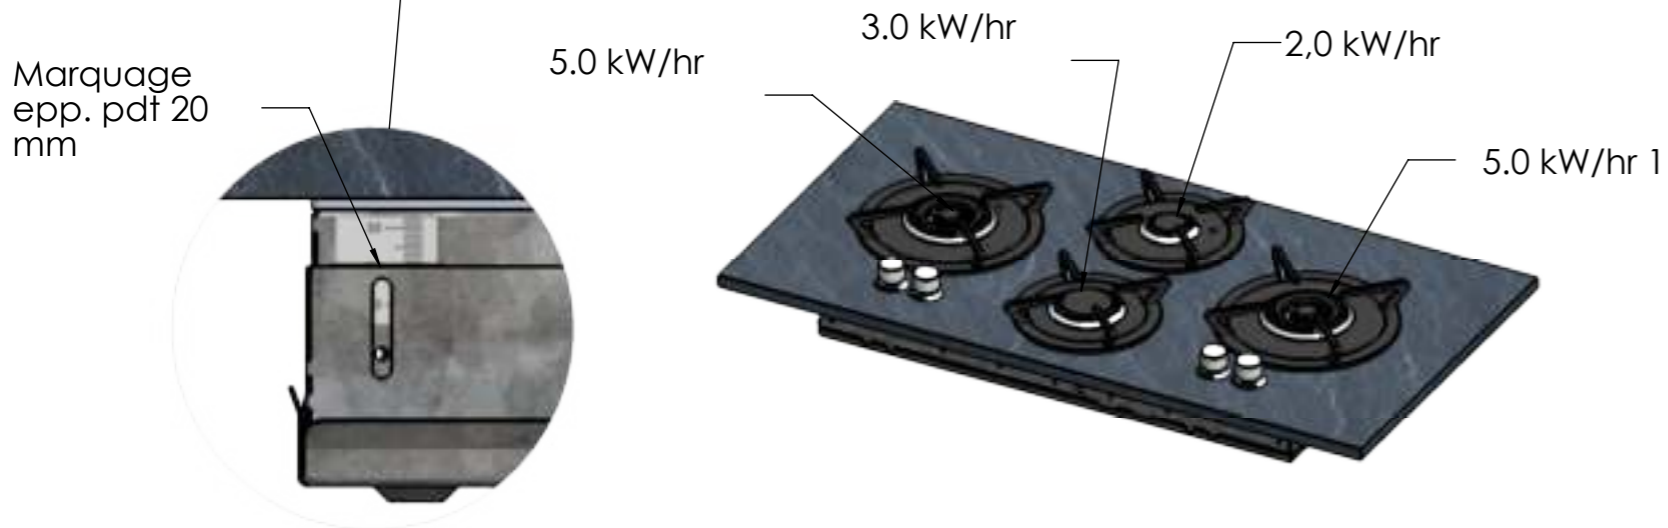

Type de Gaz	Pays
G20 / 20mbar	AT, CH, CZ, DE, DK, EE, ES, FI, GB, GR, HU, IE, IT, LU, PT, SE, SK, SI
G30 / 30mbar	DK, EE, FI, GB, GR, HU, LU, NL, NO, PT, SE, SI
G25 / 20mbar	DE, LU
G25 / 25mbar	NL
G20 - 25/20-25mbar	BE, FR

Tulip Cooking - DELAWARE TC0401 4-40mm Plan de

travail Reference:

Commission: