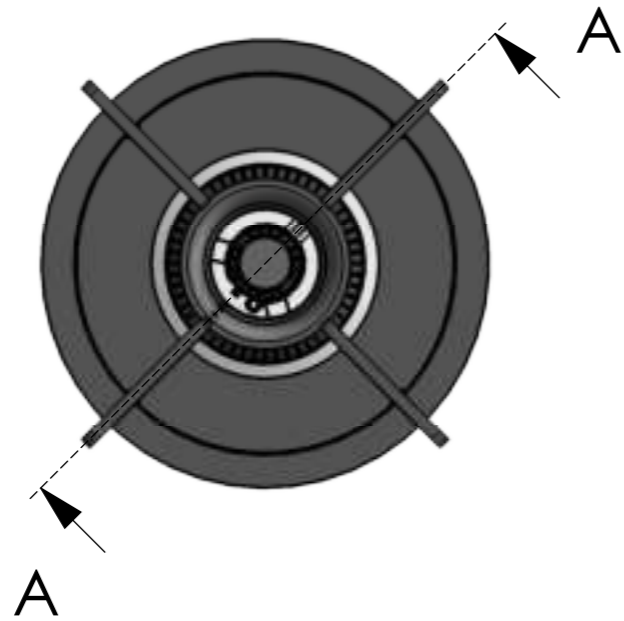

Support de brûleur Defendi Wok
(2x) Tek.nr: abk33811

Plaque de montage robinet
2V (2x) Tek.nr: abk33834

Tulip Cooking - DELAWARE TC0401 4-40mm PDT

Reference:

Commission:

Hauteurs de supports

SECTION A-A

SECTION C-C