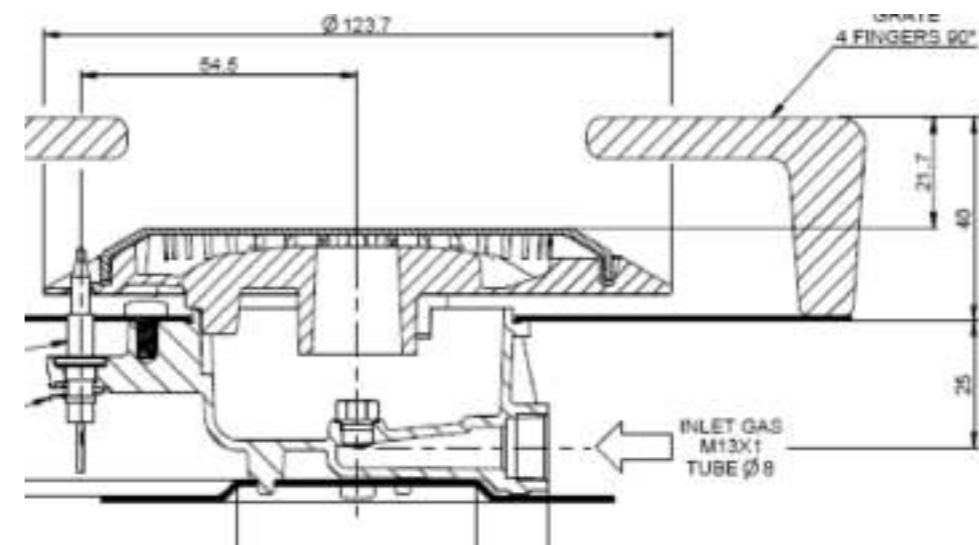

Support de brûleur Defendi Wok
(2x) Tek.nr: abk33811

Plaque de montage robinet
2V (2x) Tek.nr: abk33834

Tulip Cooking - DELAWARE TC0401 4-40mm PDT

Reference:

Commission:

Hauteurs de supports

SECTION A-A

SECTION C-C