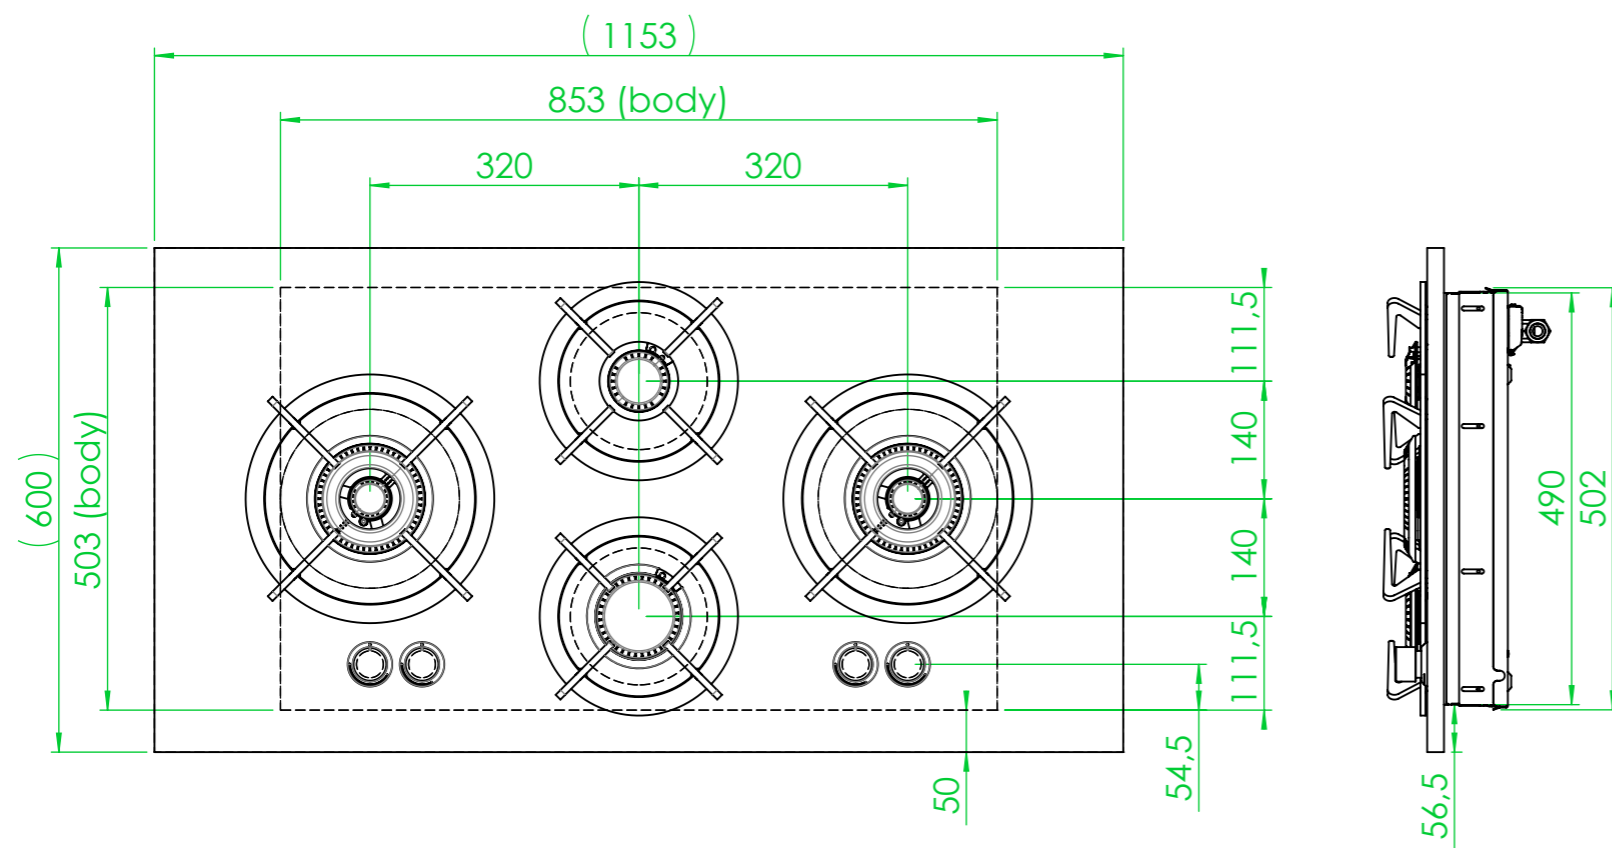

Type de Gaz	Pays
G20 / 20mbar	AT, CH, CZ, DE, DK, EE, ES, FI, GB, GR, HU, IE, IT, LU, PT, SE, SK, SI
G30 / 30mbar	DK, EE, FI, GB, GR, HU, LU, NL, NO, PT, SE, SI
G25 / 20mbar	DE, LU
G25 / 25mbar	NL
G20 - 25/20-25mbar	BE, FR

Tulip Cooking - DELAWARE TC0401 4-40mm Plan de

travail Reference:

Commission: