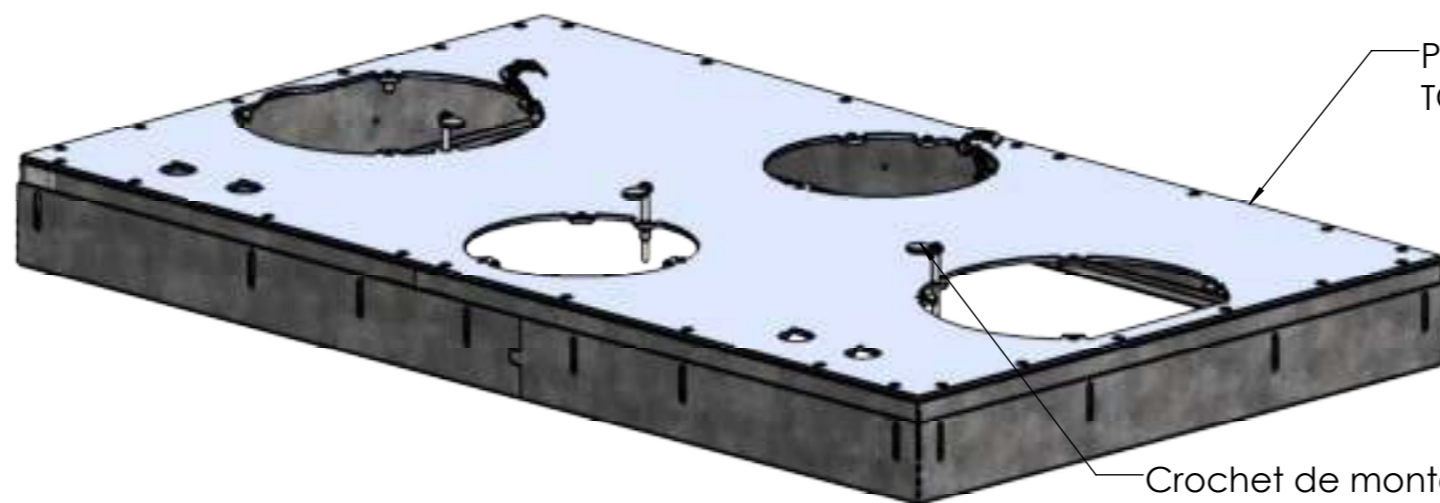

Tulip Cooking - DELAWARE TC0401 4-40mm Plan de

travail Reference:

Commission:

Schéma de réservation trous plan de travail

Tolerances +/- 1mm

Tulip Cooking - DELAWARE TC0401 4-40mm PDT

Reference:

Commission:

PDT pour DELAWARE TC0401
Tek.nr: abk34119

Plaque de montage aluminium
TC0401 Tek.nr: abk34119

Bandeau supérieur TC0401 1-24mm/900
placard/profondeur normale Tek.nr: abk34120

Bandeau inférieur TC0401 1-24mm/900 k
placard/profondeur normale Tek.nr: abk34120