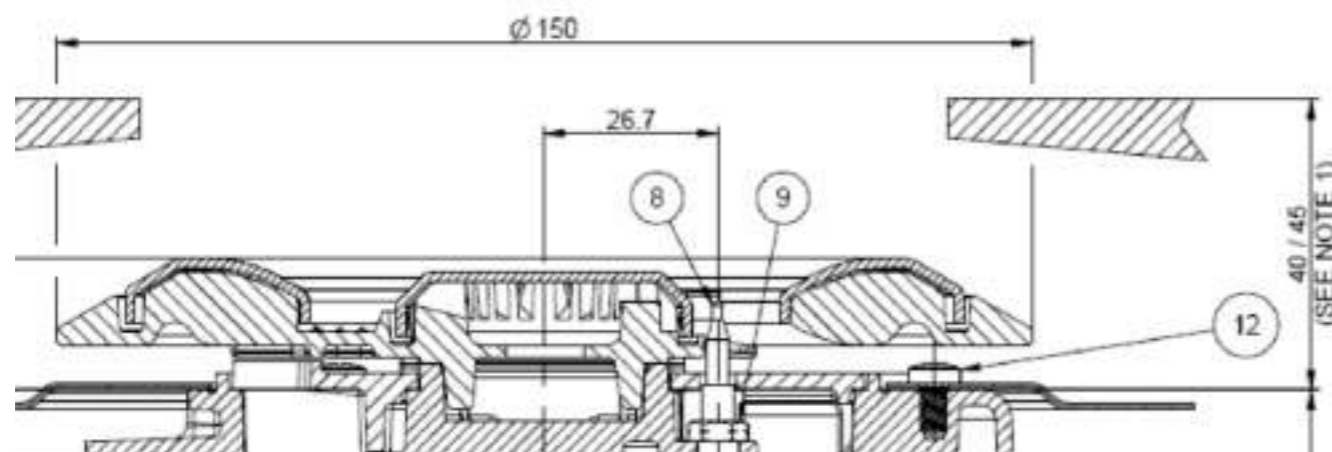

Support de brûleur Defendi Wok
(2x) Tek.nr: abk33811

Plaque de montage robinet
2V (2x) Tek.nr: abk33834

Tulip Cooking - DELAWARE TC0401 4-40mm PDT

Reference:

Commission:

Hauteurs de supports

SECTION A-A

SECTION C-C