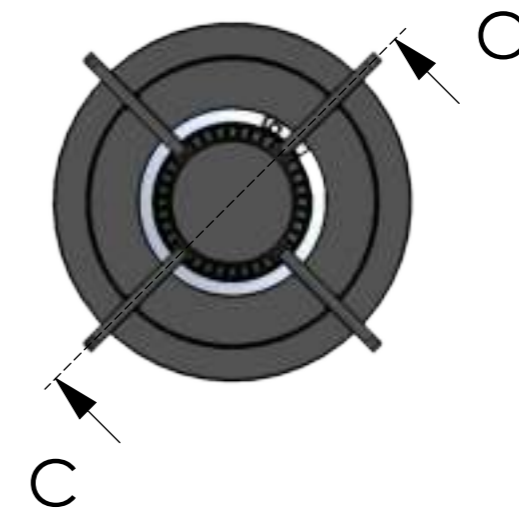

Support de brûleur Defendi Wok
(2x) Tek.nr: abk33811

Plaque de montage robinet
2V (2x) Tek.nr: abk33834

Tulip Cooking - DELAWARE TC0401 4-40mm PDT

Reference:

Commission:

Hauteurs de supports

SECTION A-A

SECTION C-C