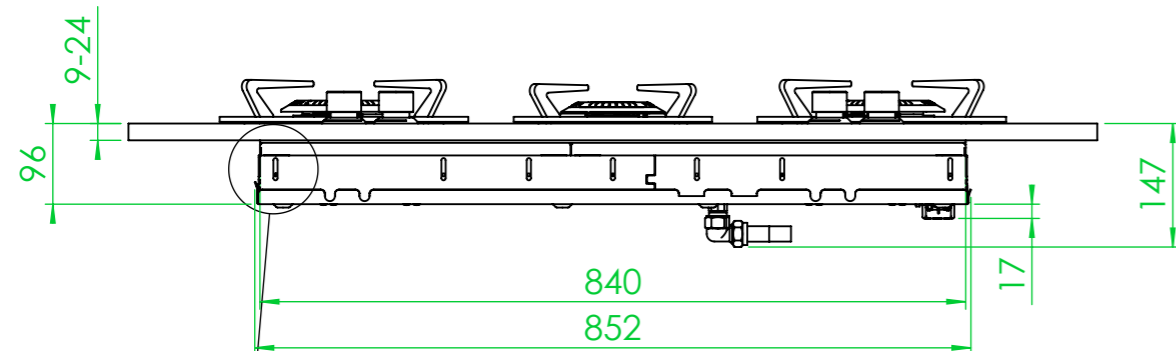

Type de Gaz	Pays
G20 / 20mbar	AT, CH, CZ, DE, DK, EE, ES, FI, GB, GR, HU, IE, IT, LU, PT, SE, SK, SI
G30 / 30mbar	DK, EE, FI, GB, GR, HU, LU, NL, NO, PT, SE, SI
G25 / 20mbar	DE, LU
G25 / 25mbar	NL
G20 - 25/20-25mbar	BE, FR

Tulip Cooking - DELAWARE TC0401 4-40mm Plan de

travail Reference:

Commission: