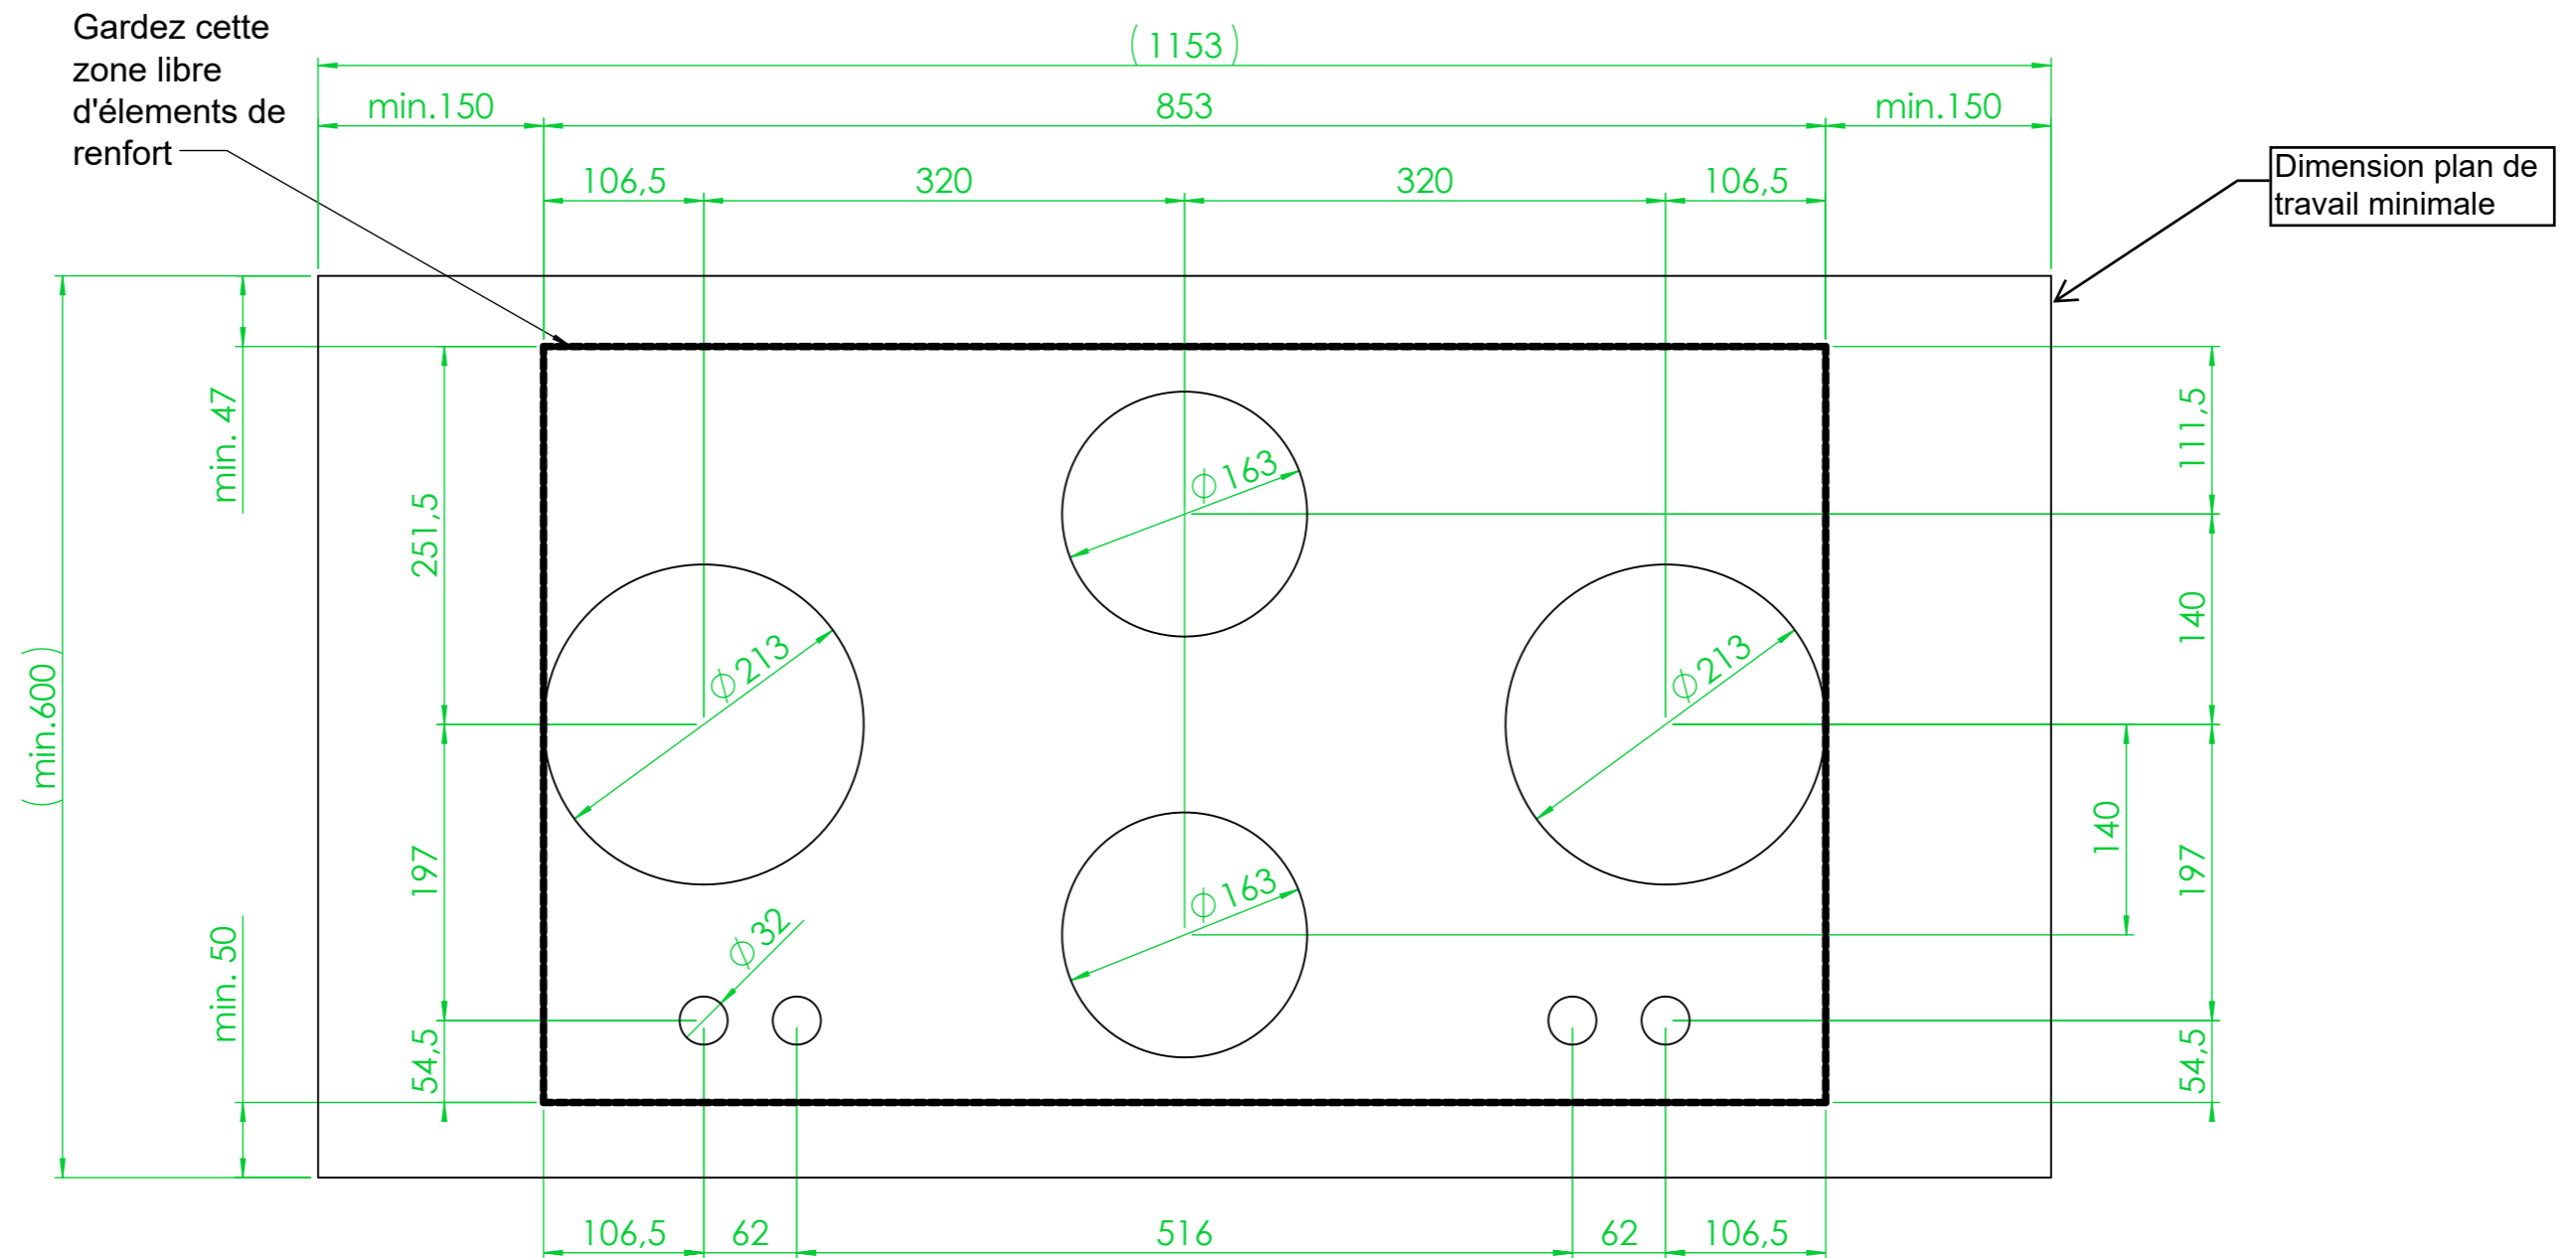

Tulip Cooking - DELAWARE TC0401 4-40mm Plan de

travail Reference:

Commission:

Schéma de réservation trous plan de travail

Tolerances +/- 1mm

Tulip Cooking - DELAWARE TC0401 4-40mm PDT

Reference:

Commission: