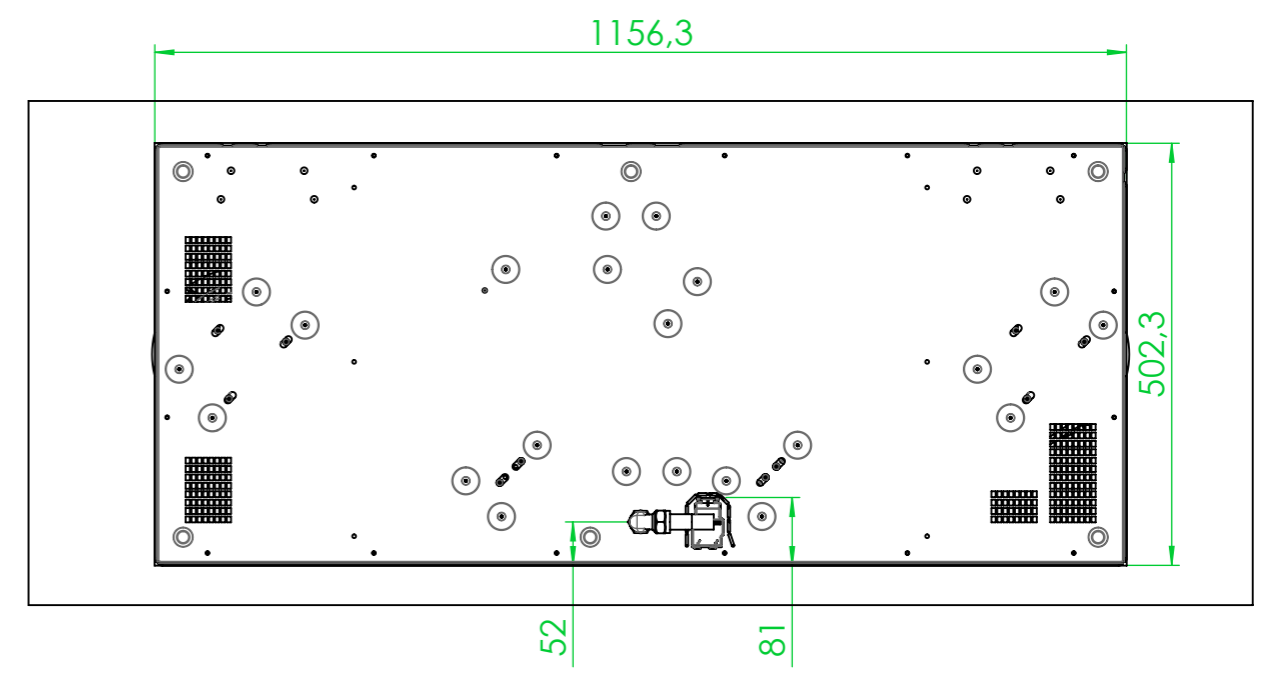

Type de Gaz	Pays
G20 / 20mbar	AT, CH, CZ, DE, DK, EE, ES, FI, GB, GR, HU, IE, IT, LU, PT, SE, SK, SI
G30 / 30mbar	DK, EE, FI, GB, GR, HU, LU, NL, NO, PT, SE, SI
G25 / 20mbar	DE, LU
G25 / 25mbar	NL
G20 - 25/20-25mbar	BE, FR

Tulip Cooking - DELTA TC0402 4-40mm Plan de travail

travail Reference:

Commission:

Material: Polished stainless steel / Tolerances: sheet metal ± 1mm, welded constructions ± 2mm