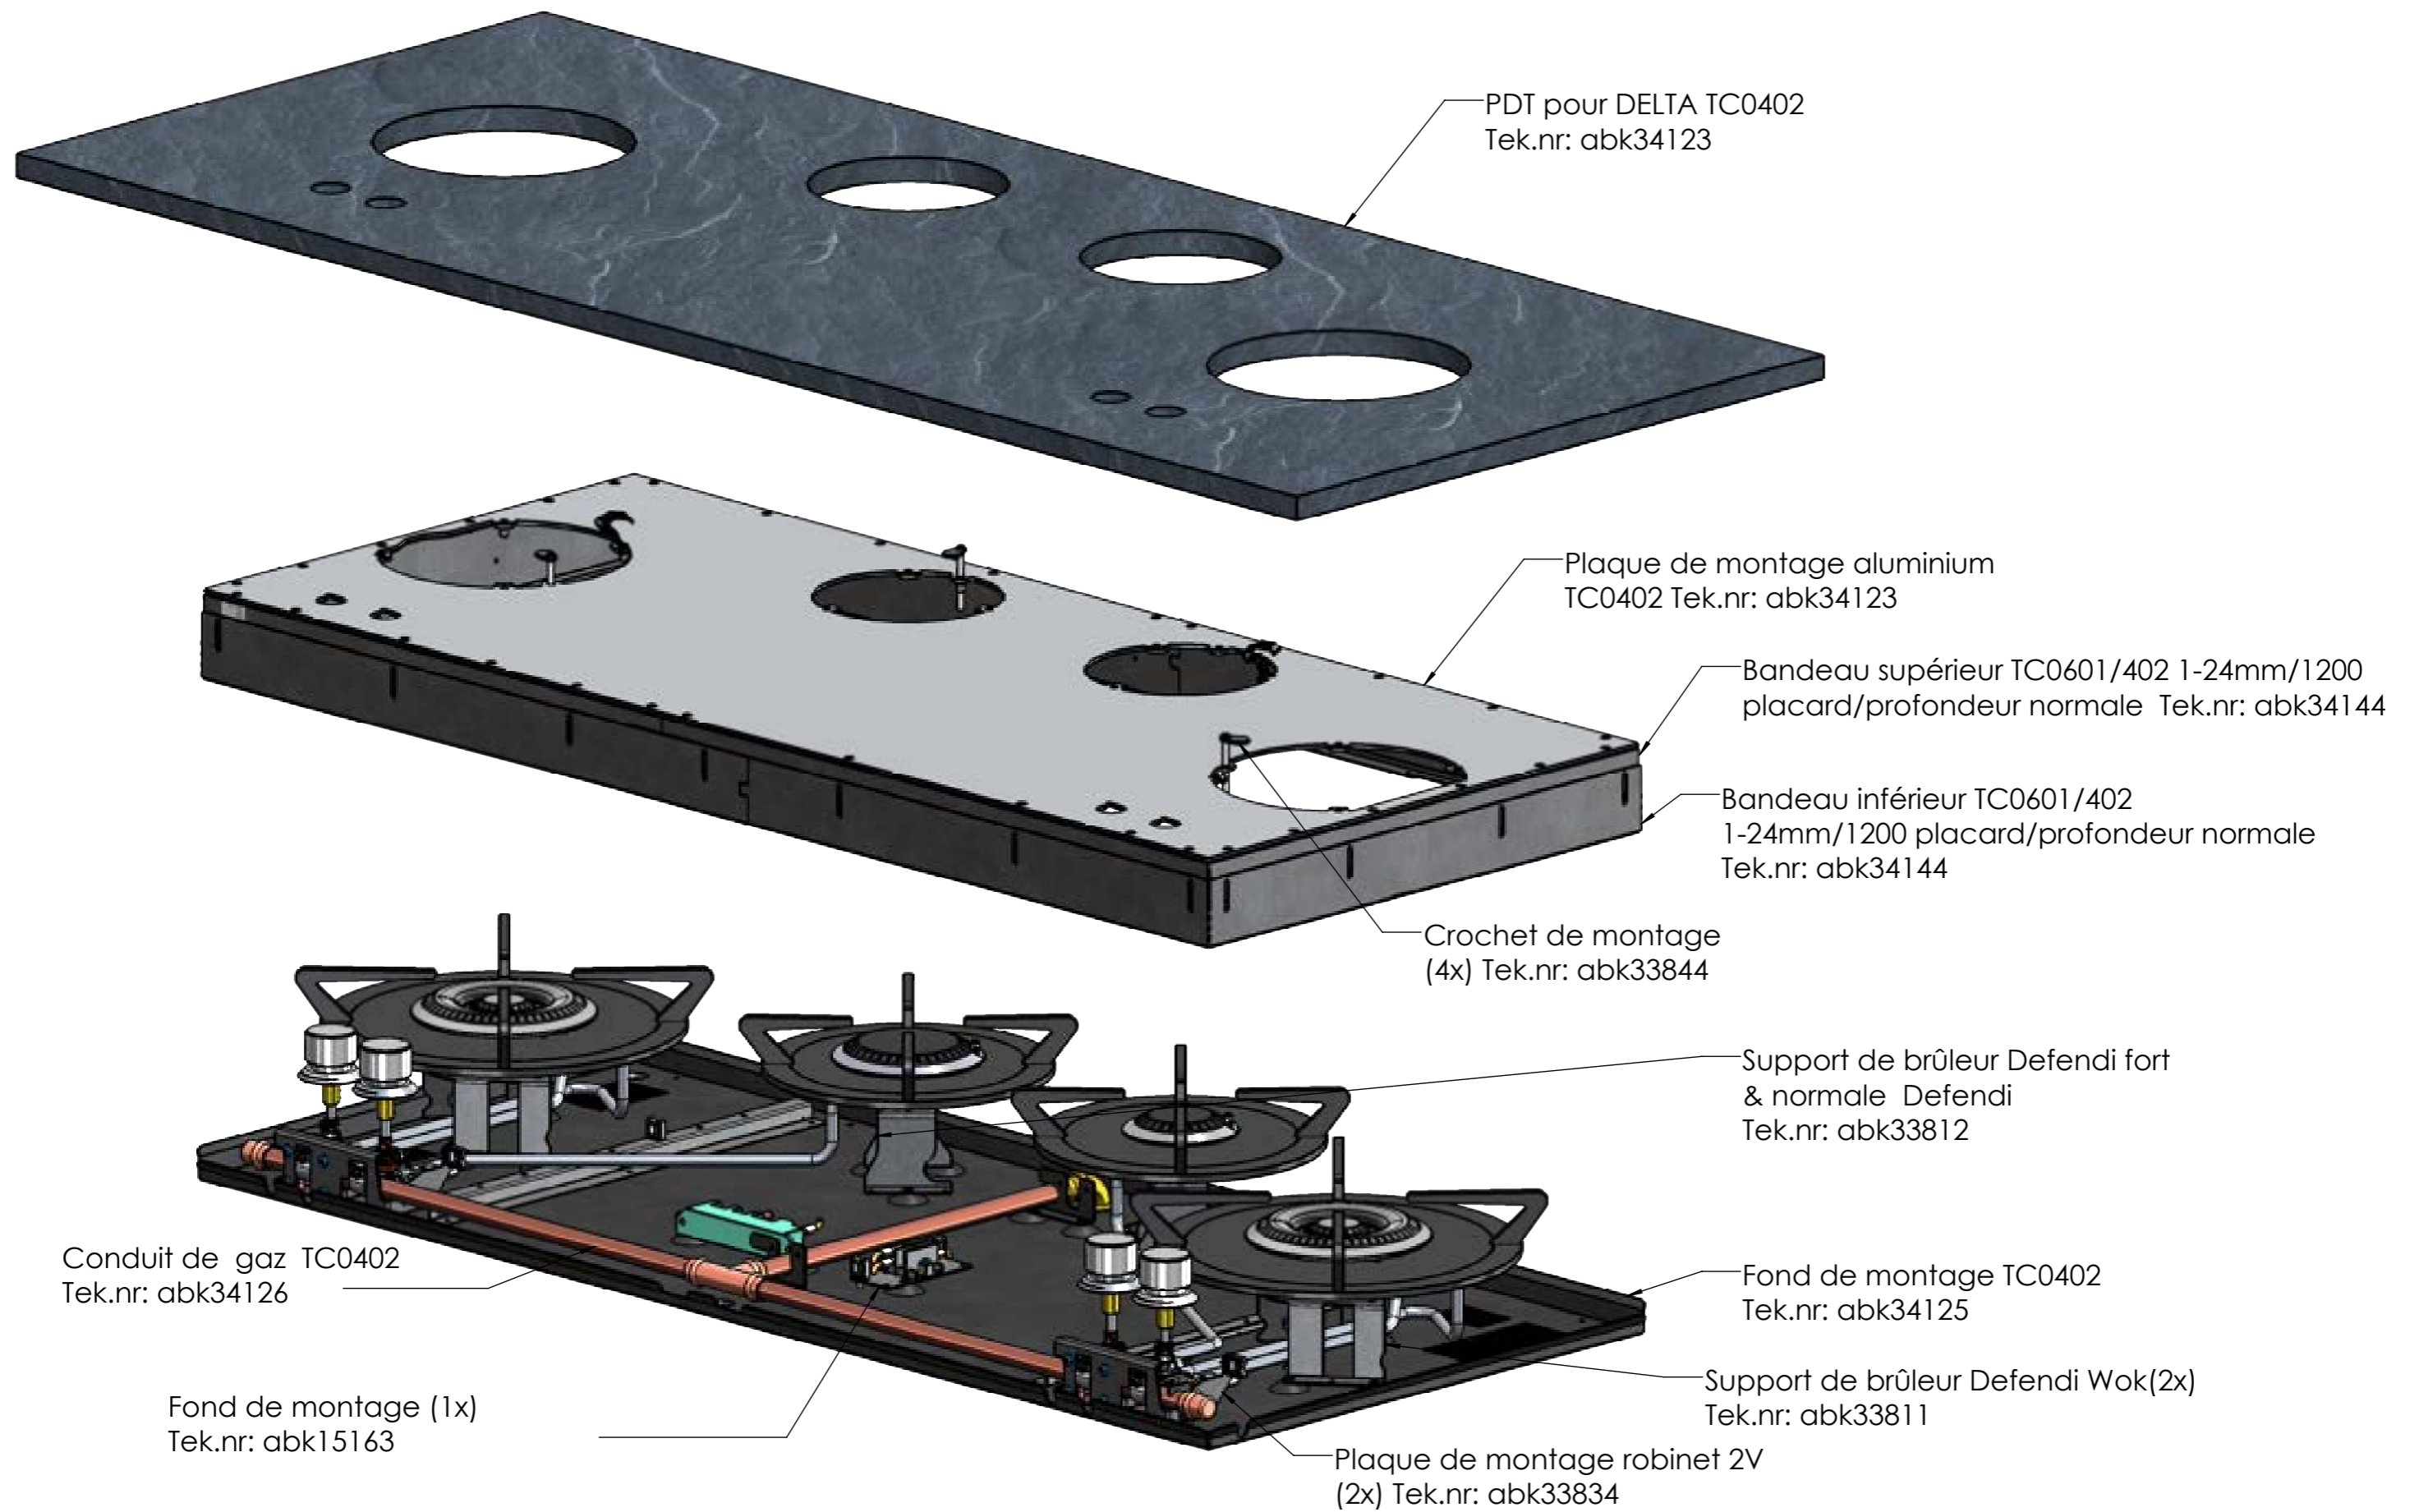

Tulip Cooking - DELTA TC0402 4-40mm Plan de travail

travail Reference:

Commission:

Material: Polished stainless steel / Tolerances: sheet metal ± 1mm, welded constructions ± 2mm

Schéma de réservation trous plan de travail

Tolerances +/- 1mm

Tulip Cooking - DELTA TC0402 4-40mm PDT

Reference:

Commission:

Tulip Cooking - DELTA TC0402 4-40mm PDT

Reference:

Commission:

Hauteurs de supports

SECTION C-C

Bruleur Wok:
 H = 45 mm = 5kW
 H = 40 mm = 4kW

Les brûleurs rapides, semi-rapides et mijotés ont tous la même hauteur (40mm)