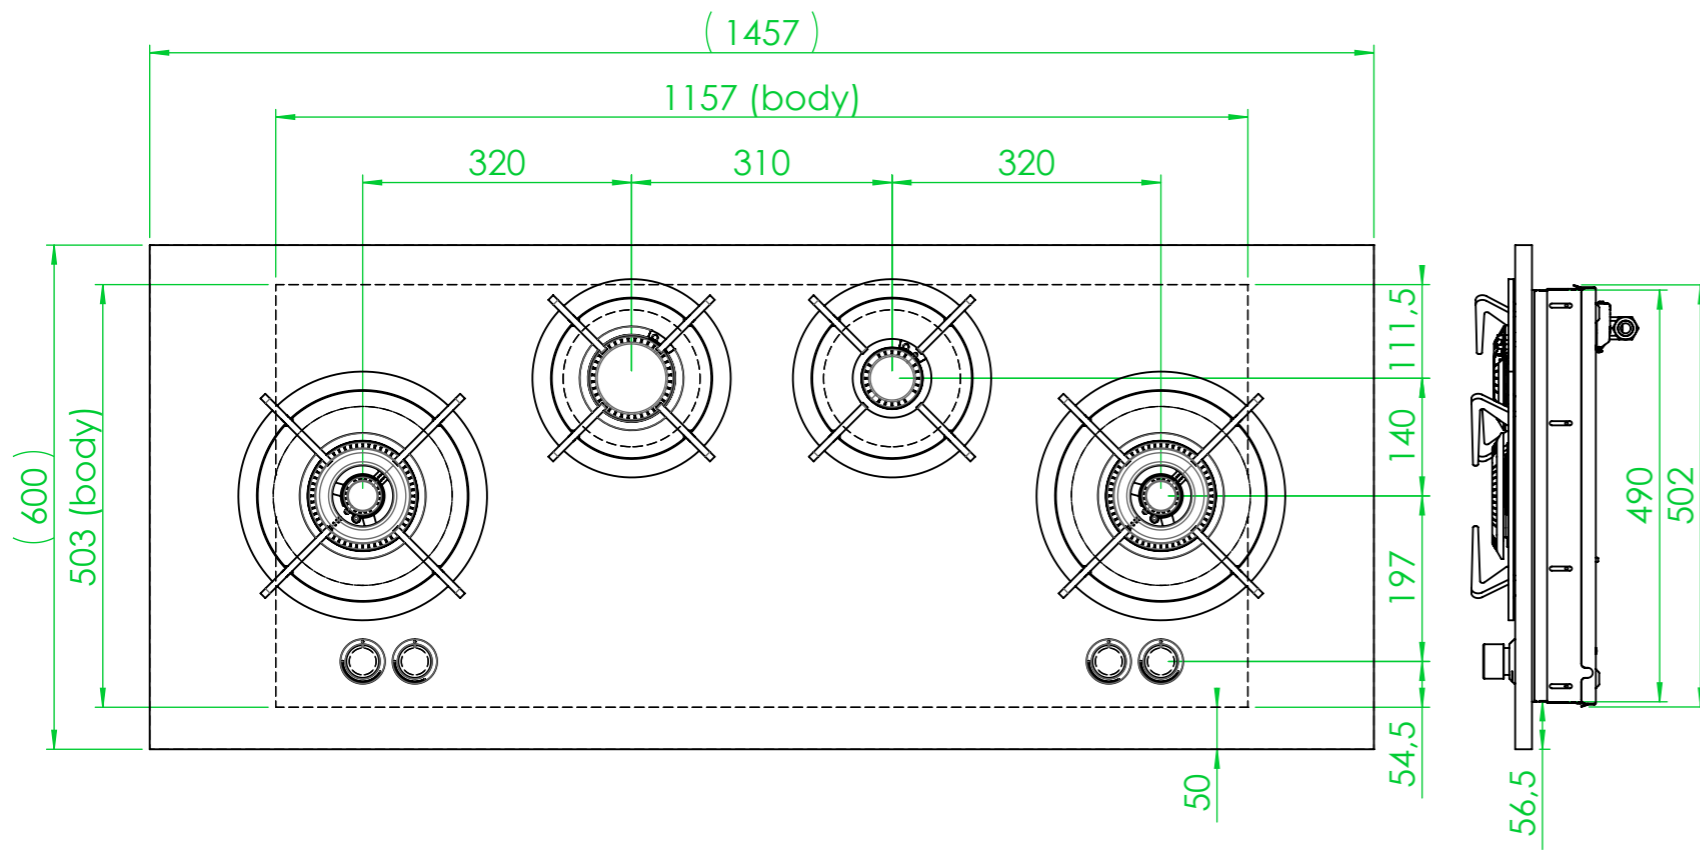

Type de Gaz	Pays
G20 / 20mbar	AT, CH, CZ, DE, DK, EE, ES, FI, GB, GR, HU, IE, IT, LU, PT, SE, SK, SI
G30 / 30mbar	DK, EE, FI, GB, GR, HU, LU, NL, NO, PT, SE, SI
G25 / 20mbar	DE, LU
G25 / 25mbar	NL
G20 - 25/20-25mbar	BE, FR

Tulip Cooking - DELTA TC0402 4-40mm Plan de travail

travail Reference:

Commission:

Material: Polished stainless steel / Tolerances: sheet metal ± 1mm, welded constructions ± 2mm