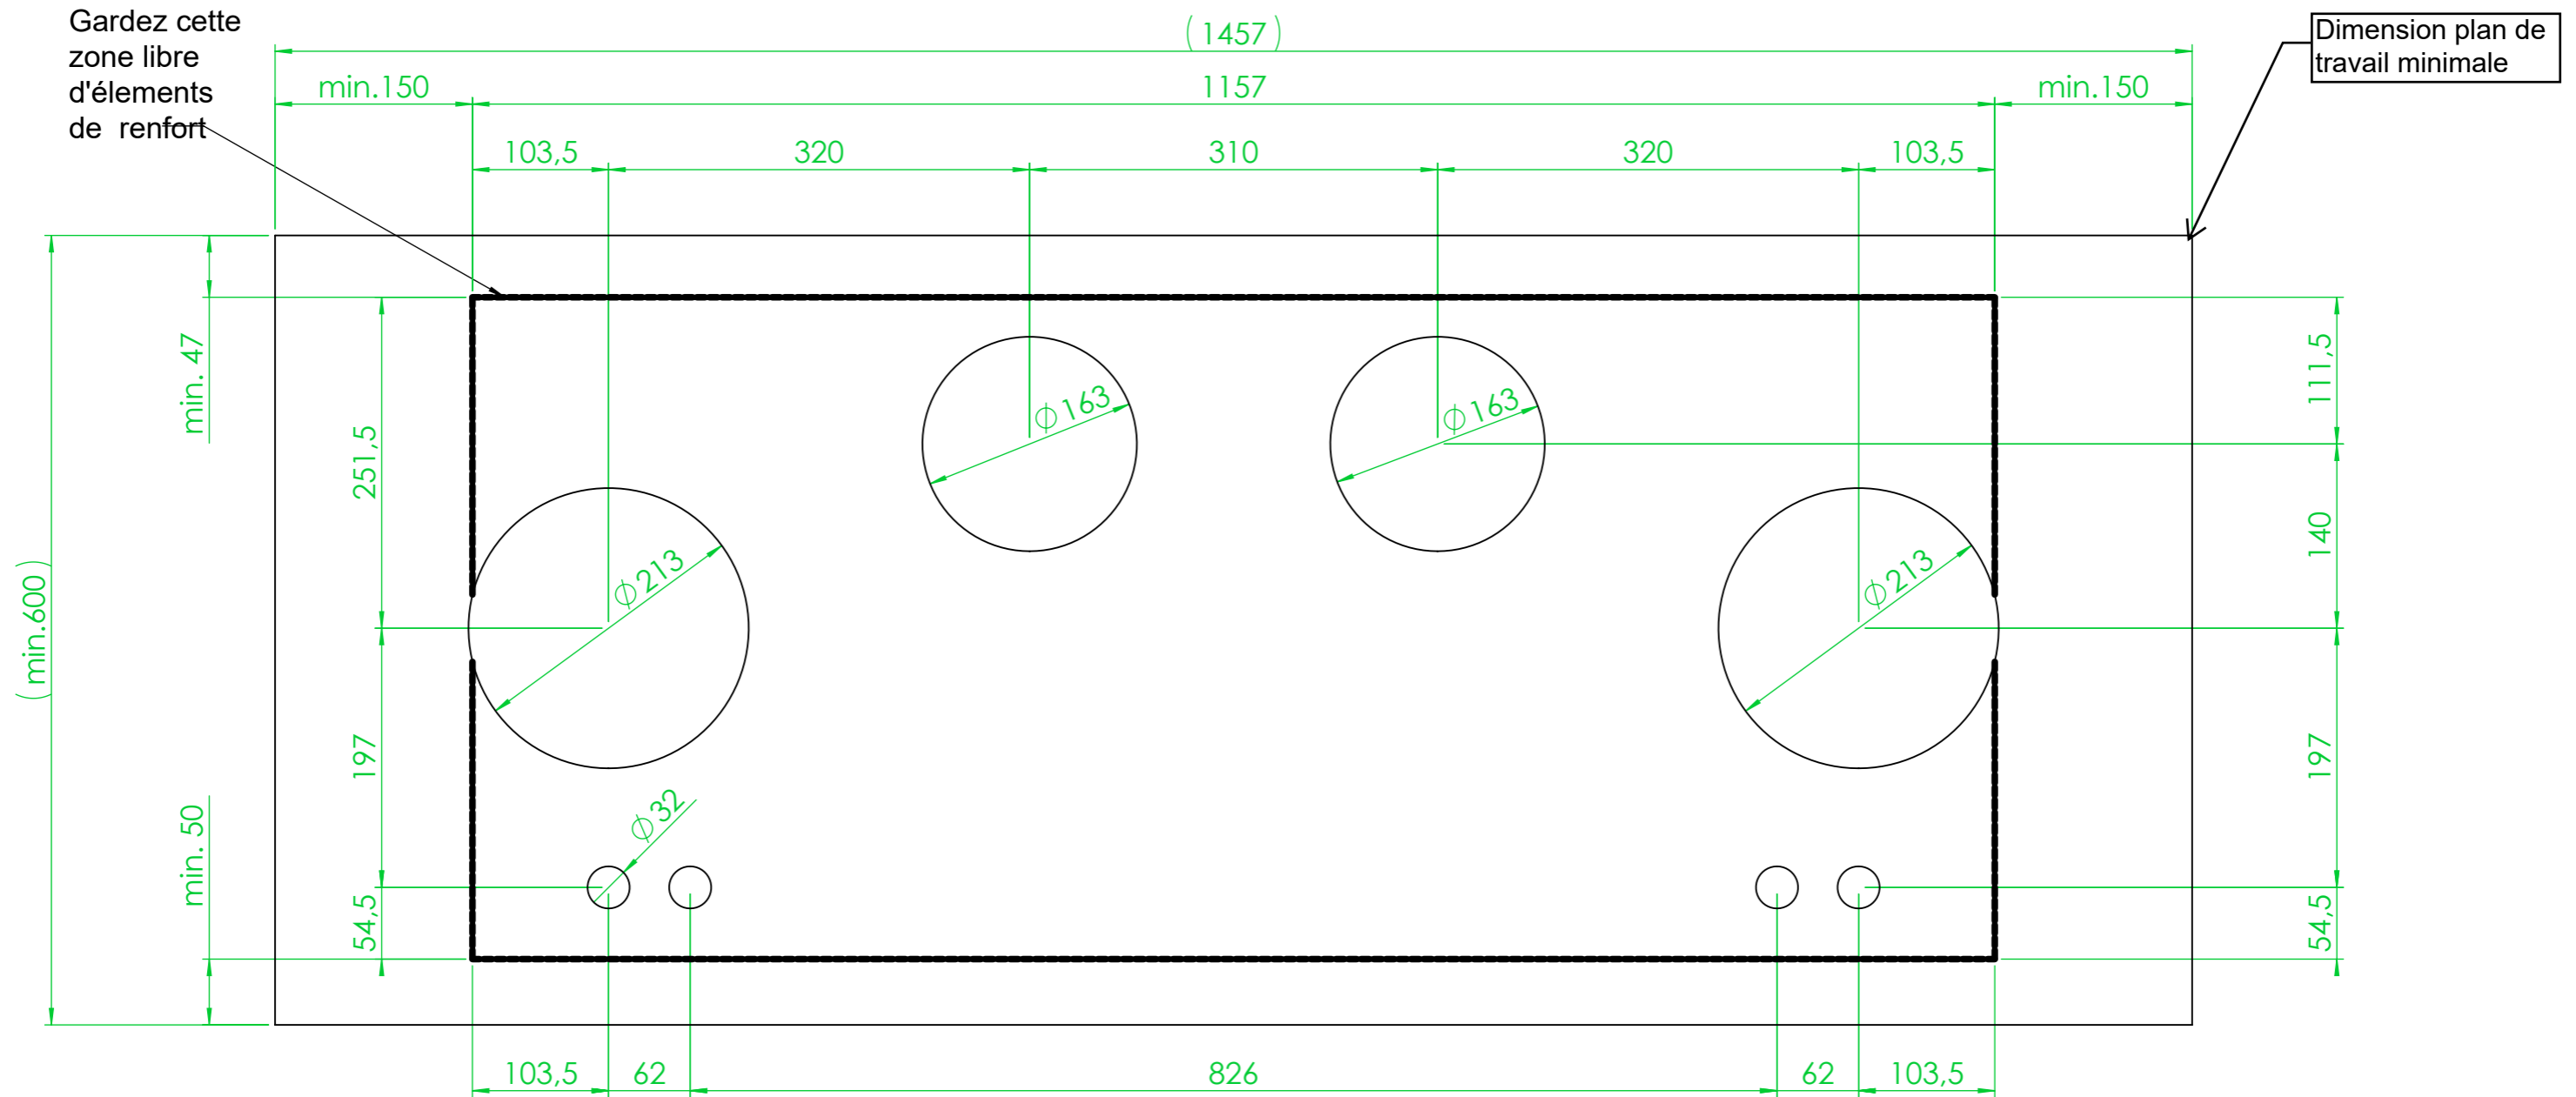

Tulip Cooking - DELTA TC0402 4-40mm Plan de travail

travail Reference:

Commission:

Material: Polished stainless steel / Tolerances: sheet metal ± 1mm, welded constructions ± 2mm

Schéma de réservation trous plan de travail