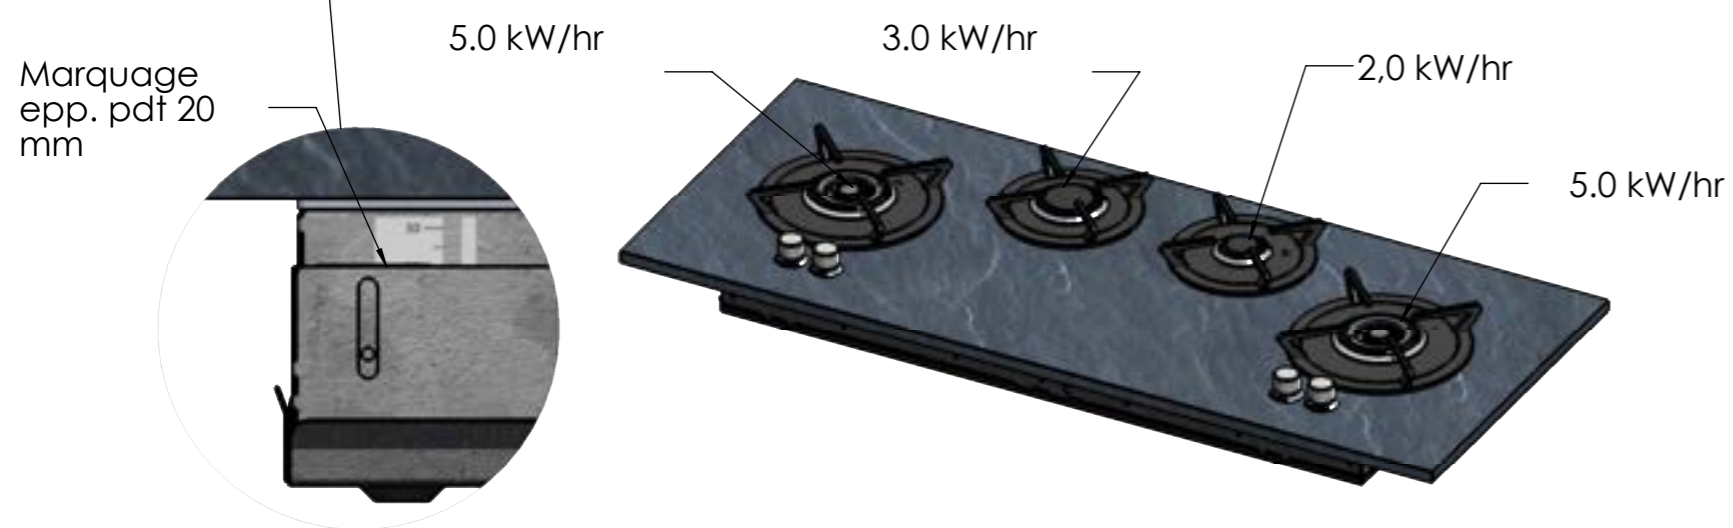

Type de Gaz	Pays
G20 / 20mbar	AT, CH, CZ, DE, DK, EE, ES, FI, GB, GR, HU, IE, IT, LU, PT, SE, SK, SI
G30 / 30mbar	DK, EE, FI, GB, GR, HU, LU, NL, NO, PT, SE, SI
G25 / 20mbar	DE, LU
G25 / 25mbar	NL
G20 - 25/20-25mbar	BE, FR

Tulip Cooking - DELTA TC0402 4-40mm Plan de travail

travail Reference:

Commission:

Material: Polished stainless steel / Tolerances: sheet metal ± 1mm, welded constructions ± 2mm