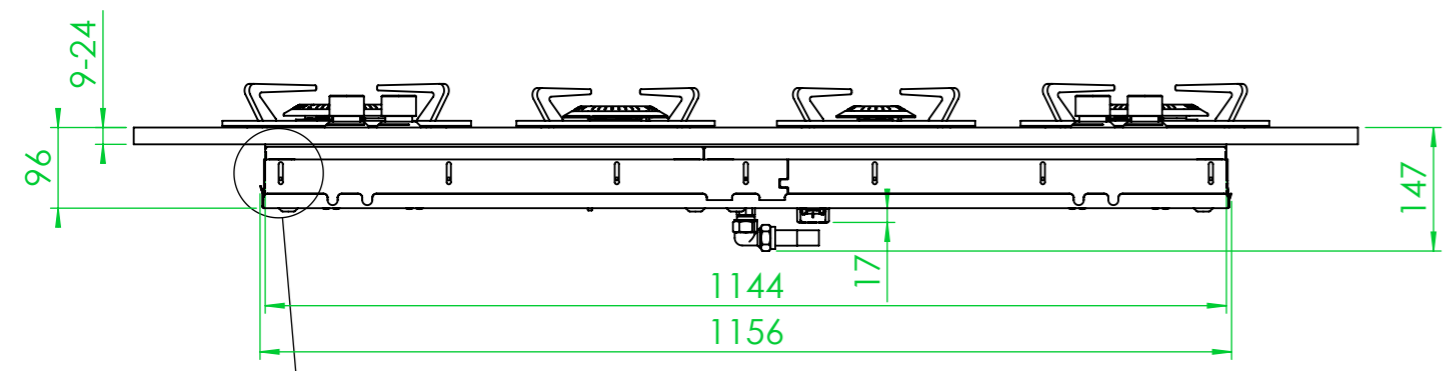

Type de Gaz	Pays
G20 / 20mbar	AT, CH, CZ, DE, DK, EE, ES, FI, GB, GR, HU, IE, IT, LU, PT, SE, SK, SI
G30 / 30mbar	DK, EE, FI, GB, GR, HU, LU, NL, NO, PT, SE, SI
G25 / 20mbar	DE, LU
G25 / 25mbar	NL
G20 - 25/20-25mbar	BE, FR

Tulip Cooking - DELTA TC0402 4-40mm Plan de travail

travail Reference:

Commission:

Material: Polished stainless steel / Tolerances: sheet metal ± 1mm, welded constructions ± 2mm